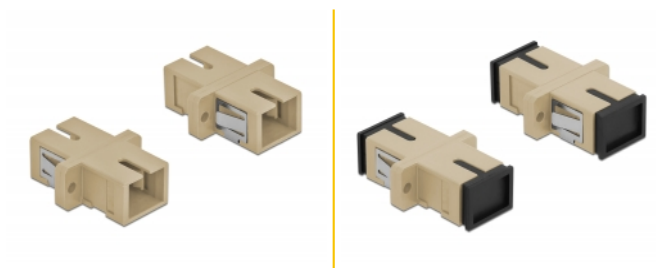

Delock Cuplaj de fibre optice SC Simplex mamă la SC Simplex mamă Multi-mode, 4 buc., bej

Descriere scurta

Cu acest cuplaj SC Simplex de la Delock, conectorii din fibre optice tată se pot conecta cu ușurință între ei. Cuplarea permite conectarea directă la cablul de fibră optică și este potrivit pentru montarea simplă în cutii de conexiuni din fibre optice, dulapuri și panouri tip buzunar.

Protecție împotriva prafului datorită capacului

Ambreiajul este echipat cu un capac potrivit pentru a proteja manșonul de praf și pentru a-l păstra curat.

4 x

Nr. 85993

EAN: 4043619859931

Țara de origine: China

Pachet: Pungă din plastic
cu închidere tip fermoar

Detalii tehnice

- Conectori:
 - 1 x mamă SC Simplex >
 - 1 x mamă SC Simplex
- Pentru fibră multi-mod OM1 / OM2
- Manșon din ceramică
- Cu capac de protecție împotriva prafului
- Montare prin suport metalic sau șuruburi
- 2 găuri de montare
- Diametrul orificiului de montare: 2,4 mm
- Distanță orificiu șurub: cca 18 mm
- Decupaj panou (LxÎ): aprox. 13,4 x 9,5 mm
- Temperatură în stare de funcționare: -20 °C ~ 70 °C
- Material: plastic
- Culoare: bej
- Dimensiunii (LxÎxÎ): aprox. 27,4 x 12,7 x 9,3 mm

Cerinte de sistem

- Un port tată SC Simplex liber

Pachetul contine

- 4 x ambreiaje SC Simplex

Imagini

Interface

Conector 1:	1 x SC Simplex mamă
Conector 2:	1 x SC Simplex mamă

Technical characteristics