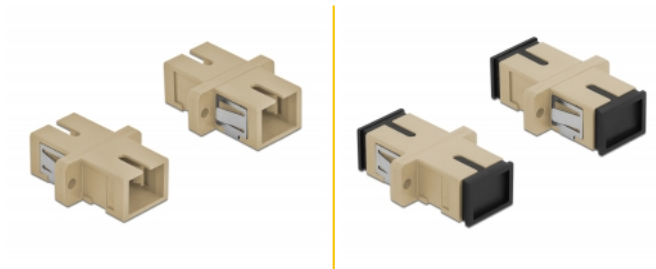

Delock Spojnik s optičkim vlaknima SC Simplex ženski na SC Simplex ženski višestruki 4 komada bež

Opis

Ovom SC Simplex spojnicom tvrtke Delock optički muški spojnici mogu se lako spojiti međusobno. Spajanje omogućava izravno spajanje na optički kabel te je prikladan za jednostavnu montažu u priključnim kutijama s optičkim vlaknima, ormarima i patch panelima.

Zaštita poklopcem protiv prašine

Spojnicu je opremljena odgovarajućom kapicom za zaštitu rukavca od prašine i prljavštine.

4 x

Predmet br. 85993

EAN: 4043619859931

Zemlja podrijetla: China

Pakiranje: Plastična vrećica sa zip zatvaračem

Tehnički podaci

- Priključak:
 - 1 x SC Simplex ženski >
 - 1 x SC Simplex ženski
- Za vlakna za više načina rada OM1 / OM2
- Keramički rukavac
- S poklopcem za prašinu
- Montaža uz pomoć metalnog držača ili vijaka
- 2 x montažne rupe
- Promjer rupe za montažu: 2,4 mm
- Korak rupa za vijak: cca. 18 mm
- Otvor na ploči (ŠxV): oko 13,4 x 9,5 mm
- Radna temperatura: -20 °C ~ 70 °C
- Materijal: plastika
- Boja: bež
- Mjere (DxŠxV): oko 27,4 x 12,7 x 9,3 mm

Preduvjeti sustava

- Slobodan SC Simplex muški priključak

Sadržaj pakiranja

- 4 x SC Simplex sprežnika

Slike

Interface

Priključak 1:	1 x SC Simplex ženski
Priključak 2:	1 x SC Simplex ženski

Technical characteristics