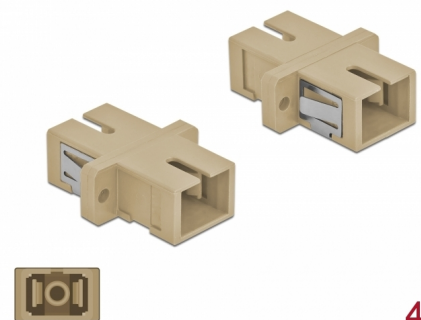

Delock Accoppiatore in fibra ottica SC Simplex femmina per SC Simplex femmina multimodale 4 pezzi beige

Descrizione

Con questo accoppiamento SC Simplex Delock, due connettori maschio in fibra ottica possono essere facilmente collegati tra loro. L'accoppiamento consente un collegamento diretto al cavo in fibra ottica ed è adatto a un semplice montaggio in scatole di connessione in fibra ottica, armadietti e pannelli patch.

Protezione con copertura antipolvere

L'accoppiamento è dotato di un apposito cappuccio per proteggere il manicotto dalla polvere e mantenerlo pulito.

4 x

Articolo n. 85993

EAN: 4043619859931

Paese di origine: China

Pacchetto: Sacchetto in plastica con cerniera

Dettagli tecnici

- Connettori:
 - 1 x SC Simplex femmina >
 - 1 x SC Simplex femmina
- Per fibra a più modalità OM1 / OM2
- Manicotto in ceramica
- Con coperchio antipolvere
- Montaggio tramite supporto metallico o viti
- 2 x fori di montaggio
- Diametro foro di montaggio: 2,4 mm
- Passo del foro per vite: circa 18 mm
- Scasso del pannello (LxA): ca. 13,4 x 9,5 mm
- Temperatura di esercizio: -20 °C ~ 70 °C
- Materiale: plastica
- Colore: beige
- Dimensioni (LxPxA): ca. 27,4 x 12,7 x 9,3 mm

Requisiti di sistema

- Una porta SC Simplex femmina libera

Contenuto della confezione

- 4 x attacco SC Simplex

Immagini

Interface

Connettore 1:	1 x SC Simplex femmina
Connettore 2:	1 x SC Simplex femmina

Technical characteristics