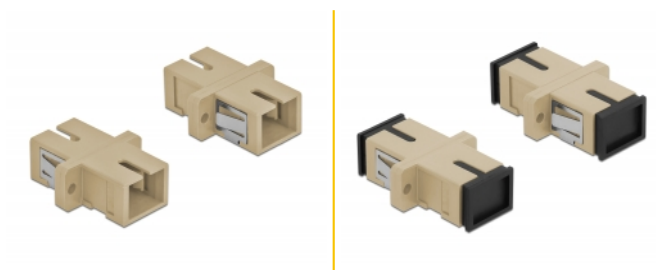

Delock Accoppiatore in fibra ottica SC Simplex femmina per SC Simplex femmina multimodale 4 pezzi beige

Descrizione

Con questo accoppiamento SC Simplex Delock, due connettori maschio in fibra ottica possono essere facilmente collegati tra loro. L'accoppiamento consente un collegamento diretto al cavo in fibra ottica ed è adatto a un semplice montaggio in scatole di connessione in fibra ottica, armadietti e pannelli patch.

Protezione con copertura antipolvere

L'accoppiamento è dotato di un apposito cappuccio per proteggere il manicotto dalla polvere e mantenerlo pulito.

4 x

Articolo n. 85993

EAN: 4043619859931

Paese di origine: China

Pacchetto: Sacchetto in plastica con cerniera

Dettagli tecnici

- Connettori:
 - 1 x SC Simplex femmina >
 - 1 x SC Simplex femmina
- Per fibra a più modalità OM1 / OM2
- Manicotto in ceramica
- Con coperchio antipolvere
- Montaggio tramite supporto metallico o viti
- 2 x fori di montaggio
- Diametro foro di montaggio: 2,4 mm
- Passo del foro per vite: circa 18 mm
- Scasso del pannello (LxA): ca. 13,4 x 9,5 mm
- Temperatura di esercizio: -20 °C ~ 70 °C
- Materiale: plastica
- Colore: beige
- Dimensioni (LxPxA): ca. 27,4 x 12,7 x 9,3 mm

Requisiti di sistema

- Una porta SC Simplex femmina libera

Contenuto della confezione

- 4 x attacco SC Simplex

Immagini

Interface

Connettore 1:	1 x SC Simplex femmina
Connettore 2:	1 x SC Simplex femmina

Technical characteristics