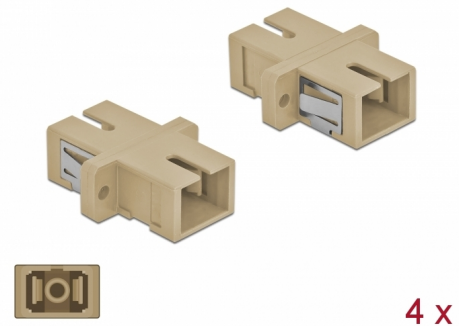

Delock Ζεύκτης Οπτικών Ινών SC Simplex θηλυκό προς SC Simplex θηλυκό Πολλαπλού ρυθμού 4 κομμάτια μπεζ

Περιγραφή

Με αυτό τον ζεύκτη SC Simplex της Delock, οι αρσενικοί σύνδεσμοι οπτικών ινών μπορούν εύκολα να συνδεθούν ο ένας στον άλλο. Η σύζευξη επιτρέπει την απευθείας σύνδεση στο καλώδιο οπτικών ινών και είναι κατάλληλο για απλή τοποθέτηση σε κυτία σύνδεσης οπτικών ινών, σε βάσεις και κατανεμητές.

Προστασία με κάλυμμα κατά της σκόνης

Η σύζευξη είναι εξοπλισμένη με το κατάλληλο κάλυμμα για να προστατεύει το σύνδεσμο από τη σκόνη και να το διατηρεί καθαρό.

4 x

Αρ. προϊόντος 85993

EAN: 4043619859931

Χώρα προέλευσης: China

Συσκευασία: Τσαντάκι με φερμουάρ

Προδιαγραφές

- Συνδετήρας:
 - 1 x SC Simplex θηλυκό >
 - 1 x SC Simplex θηλυκό
- Για πολυτροπική ίνα OM1 / OM2
- Κεραμικός σύνδεσμος
- Με κάλυμμα για τη σκόνη
- Τοποθέτηση με μεταλλικό συγκρατητή ή βίδες
- 2 x οπές ανάρτησης
- Διάμετρος εσοχής σύνδεσης : 2,4 mm
- Βήμα οπής βίδας: περ. 18 mm
- Οπή πίνακα (ΠΧΥ): περ. 13,4 x 9,5 mm
- Θερμοκρασία λειτουργίας: -20 °C ~ 70 °C
- Υλικό: πλαστικό
- Χρώμα: μπεζ
- Διαστάσεις (ΜxΠxΥ): περ. 27,4 x 12,7 x 9,3 mm

Απαιτήσεις συστήματος

- Μια ελεύθερη αρσενική θύρα SC Simplex

Περιεχόμενα συσκευασίας

- 4 x SC Simplex σύζευξη

Εικόνες

Interface

Συνδετήρας 1:	1 x SC Simplex θηλυκό
Συνδετήρας 2:	1 x SC Simplex θηλυκό

Technical characteristics