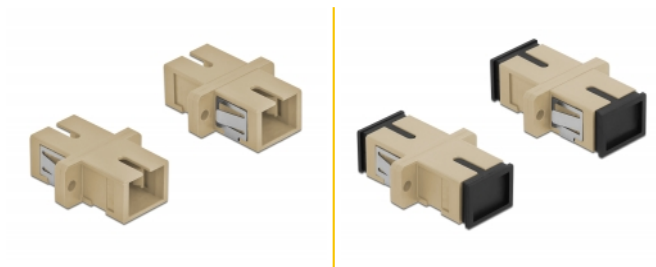

Delock Ζεύκτης Οπτικών Ινών SC Simplex θηλυκό προς SC Simplex θηλυκό Πολλαπλού ρυθμού 4 κομμάτια μπεζ

Περιγραφή

Με αυτό τον ζεύκτη SC Simplex της Delock, οι αρσενικοί σύνδεσμοι οπτικών ινών μπορούν εύκολα να συνδεθούν ο ένας στον άλλο. Η σύζευξη επιτρέπει την απευθείας σύνδεση στο καλώδιο οπτικών ινών και είναι κατάλληλο για απλή τοποθέτηση σε κυτία σύνδεσης οπτικών ινών, σε βάσεις και κατανεμητές.

Προστασία με κάλυμμα κατά της σκόνης

Η σύζευξη είναι εξοπλισμένη με το κατάλληλο κάλυμμα για να προστατεύει το σύνδεσμο από τη σκόνη και να το διατηρεί καθαρό.

4 x

Αρ. προϊόντος 85993

EAN: 4043619859931

Χώρα προέλευσης: China

Συσκευασία: Τσαντάκι με φερμουάρ

Προδιαγραφές

- Συνδετήρας:
 - 1 x SC Simplex θηλυκό >
 - 1 x SC Simplex θηλυκό
- Για πολυτροπική ίνα OM1 / OM2
- Κεραμικός σύνδεσμος
- Με κάλυμμα για τη σκόνη
- Τοποθέτηση με μεταλλικό συγκρατητή ή βίδες
- 2 x οπές ανάρτησης
- Διάμετρος εσοχής σύνδεσης : 2,4 mm
- Βήμα οπής βίδας: περ. 18 mm
- Οπή πίνακα (ΠΧΥ): περ. 13,4 x 9,5 mm
- Θερμοκρασία λειτουργίας: -20 °C ~ 70 °C
- Υλικό: πλαστικό
- Χρώμα: μπεζ
- Διαστάσεις (ΜxΠxΥ): περ. 27,4 x 12,7 x 9,3 mm

Απαιτήσεις συστήματος

- Μια ελεύθερη αρσενική θύρα SC Simplex

Περιεχόμενα συσκευασίας

- 4 x SC Simplex σύζευξη

Εικόνες

Interface

Συνδετήρας 1:	1 x SC Simplex θηλυκό
Συνδετήρας 2:	1 x SC Simplex θηλυκό

Technical characteristics