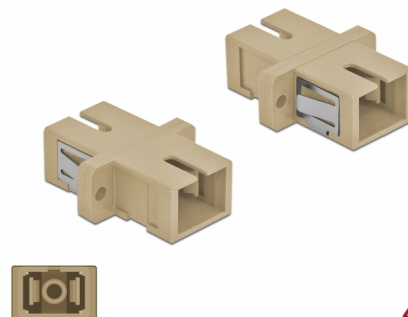

Delock Coupleur de fibre optique SC Simplex femelle à SC Simplex femelle, Multimode, 4 unités, beige

Description

Avec ce couplage SC Simplex de Delock, les connecteurs mâles de fibre optique peuvent être facilement branchés l'un à l'autre. Le couplage permet une connexion directe au câble en fibre optique et il est approprié pour le montage simple de boîtiers de connexion de fibre optique, des armoires et des panneaux de raccordement.

Protection avec un capot contre la poussière

Le coupleur est muni d'un capot adapté pour protéger le manchon contre la poussière et le garder propre.

4 x

N° produit 85993

EAN: 4043619859931

Pays d'origine: China

Emballage: Sac polyvalent à fermeture éclair

Détails techniques

- Connecteurs :
 - 1 x SC Simplex femelle >
 - 1 x SC Simplex femelle
- Pour fibre multi-mode OM1 / OM2
- Manchon en céramique
- Avec couvercle anti-poussière
- Montage via des rétenteurs métalliques ou des vis
- 2 orifices de montage
- Diamètre d'orifice de montage : 2,4 mm
- Pas du trou de vis : env. 18 mm
- Découpe du panneau (LxH) : env. 13,4 x 9,5 mm
- Température de fonctionnement : -20 °C ~ 70 °C
- Matériaux : plastique
- Couleur : beige
- Dimensions (LxlxH) : env. 27,4 x 12,7 x 9,3 mm

Température de fonctionnement :	-20 °C ~ 70 °C
---------------------------------	----------------

Physical characteristics

Matériaux:	Plastique
Longueur:	27.4 mm
Width:	12,7 mm
Height:	9,3 mm
Couleur:	beige