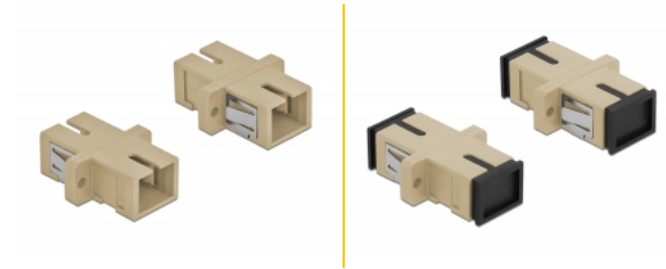

Delock Coupleur de fibre optique SC Simplex femelle à SC Simplex femelle, Multimode, 4 unités, beige

Description

Avec ce couplage SC Simplex de Delock, les connecteurs mâles de fibre optique peuvent être facilement branchés l'un à l'autre. Le couplage permet une connexion directe au câble en fibre optique et il est approprié pour le montage simple de boîtiers de connexion de fibre optique, des armoires et des panneaux de raccordement.

Protection avec un capot contre la poussière

Le coupleur est muni d'un capot adapté pour protéger le manchon contre la poussière et le garder propre.

4 x

N° produit 85993

EAN: 4043619859931

Pays d'origine: China

Emballage: Sac polyvalent à fermeture éclair

Détails techniques

- Connecteurs :
 - 1 x SC Simplex femelle >
 - 1 x SC Simplex femelle
- Pour fibre multi-mode OM1 / OM2
- Manchon en céramique
- Avec couvercle anti-poussière
- Montage via des rétenteurs métalliques ou des vis
- 2 orifices de montage
- Diamètre d'orifice de montage : 2,4 mm
- Pas du trou de vis : env. 18 mm
- Découpe du panneau (LxH) : env. 13,4 x 9,5 mm
- Température de fonctionnement : -20 °C ~ 70 °C
- Matériaux : plastique
- Couleur : beige
- Dimensions (LxlxH) : env. 27,4 x 12,7 x 9,3 mm

Configuration système requise

- Un port SC Simplex mâle libre

Contenu de l'emballage

- 4 x coupleurs SC Simplex

Image

Interface

Connecteur 1:	1 x SC Simplex femelle
Connecteur 2:	1 x SC Simplex femelle

Technical characteristics