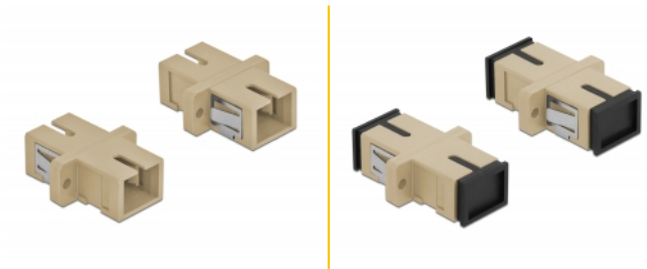

- Puerto macho SC Simplex disponible

Contenido del paquete

- 4 x acoplador SC Simplex

Image