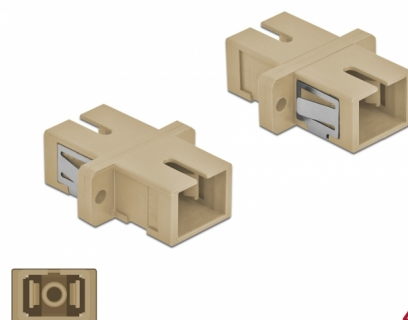

# Delock Acoplador de Fibra Óptica SC Simplex hembra a SC Simplex hembra Multimodo 4 piezas beige

## Descripción

Con este acoplamiento SC Simplex de Delock, se pueden conectar los conectores macho de fibra óptica fácilmente entre sí. El acoplamiento permite una conexión directa al cable de fibra óptica y es adecuado para un montaje sencillo en cajas de conexión de fibra óptica, armarios y paneles de conexión.

### Protección por cubierta antipolvo

El acoplamiento está equipado con una tapa adecuada para proteger la manga del polvo y mantenerla limpia.

4 x

**Número de elemento 85993**

EAN: 4043619859931

Pais de origen: China

## Detalles técnicos

- Conectores:
  - 1 x SC sencillo hembra >
  - 1 x SC sencillo hembra
- Para fibra multimodo OM1 / OM2
- Manga de cerámica
- Con tapa para el polvo
- Montaje a través de un soporte de metal o tornillos
- 2 orificios de montaje
- Diámetro del orificio de montaje: 2,4 mm
- Avance del orificio del tornillo: 18 mm aproximadamente
- Recorte del panel (ANxAL): aprox. 13,4 x 9,5 mm
- Temperatura de funcionamiento: -20 °C ~ 70 °C
- Material: plástico
- Color: beis
- Dimensiones (LxANxAL): aprox. 27,4 x 12,7 x 9,3 mm