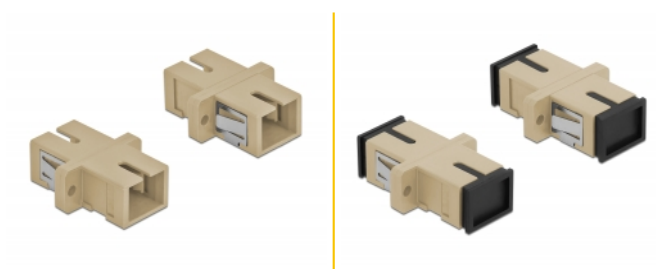

Delock Optická spojka ze zásuvky SC Simplex na zásuvku SC Simplex, Multi-mode, 4 kusy, béžová

Popis

S touto spojkou SC Simplex značky Delock lze snadno navzájem propojit dva zástrčkové konektory optických kabelů. Tato spojka umožňuje přímé připojení k optickému kabelu a je vhodná pro snadnou montáž do optických spojovacích skříní, skříněk a propojovacích panelů.

Ochrana protiprachovým krytem

Tato spojka je vybavena vhodnou čepičkou na ochranu objímky proti prachu a k zajištění její čistoty.

4 x

Číslo produktu 85993

EAN: 4043619859931

Země původu: China

Balení: Plastová taška se zipem

Technické detaily

- Konektor:
 - 1 x SC Simplex samice >
 - 1 x SC Simplex samice
- Pro Multimód optiku OM1 / OM2
- Keramická objímka
- S prachovou zásepkou
- Montáž prostřednictvím kovového držáku nebo šroubů
- 2 x montážní díry
- Průměr montážní díry: 2,4 mm
- Rozteč otvorů pro šroub: ca. 18 mm
- Výřez v panelu (ŠxV): cca. 13,4 x 9,5 mm
- Provozní teplota: -20 °C ~ 70 °C
- Materiál: plast
- Barva: šedá
- Rozměry (DxŠxV): cca. 27,4 x 12,7 x 9,3 mm

Systemové požadavky

- Volný port SC Simplex samec

Obsah balení

- 4 x spojky SC Simplex vazební šlen

Příslušenství

Interface

Konektor 1:	1 x SC Simplex samice
Konektor 2:	1 x SC Simplex samice

Technical characteristics