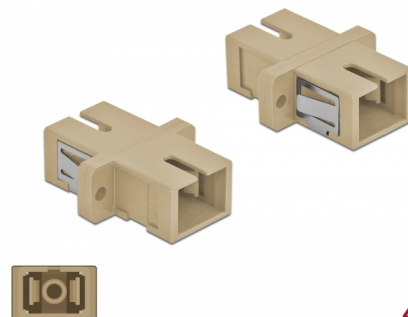

Delock Optická spojka ze zásuvky SC Simplex na zásuvku SC Simplex, Multi-mode, 4 kusy, béžová

Popis

S touto spojkou SC Simplex značky Delock lze snadno navzájem propojit dva zástrčkové konektory optických kabelů. Tato spojka umožňuje přímé připojení k optickému kabelu a je vhodná pro snadnou montáž do optických spojovacích skříní, skříněk a propojovacích panelů.

Ochrana protiprachovým krytem

Tato spojka je vybavena vhodnou čepičkou na ochranu objímky proti prachu a k zajištění její čistoty.

4 x

Číslo produktu 85993

EAN: 4043619859931

Země původu: China

Balení: Plastová taška se zipem

Technické detaily

- Konektor:
 - 1 x SC Simplex samice >
 - 1 x SC Simplex samice
- Pro Multimód optiku OM1 / OM2
- Keramická objímka
- S prachovou zásepkou
- Montáž prostřednictvím kovového držáku nebo šroubů
- 2 x montážní díry
- Průměr montážní díry: 2,4 mm
- Rozteč otvorů pro šroub: ca. 18 mm
- Výřez v panelu (ŠxV): cca. 13,4 x 9,5 mm
- Provozní teplota: -20 °C ~ 70 °C
- Materiál: plast
- Barva: šedá
- Rozměry (DxŠxV): cca. 27,4 x 12,7 x 9,3 mm

Systemové požadavky

- Volný port SC Simplex samec

Obsah balení

- 4 x spojky SC Simplex vazební šlen

Příslušenství

Interface

Konektor 1:	1 x SC Simplex samice
Konektor 2:	1 x SC Simplex samice

Technical characteristics