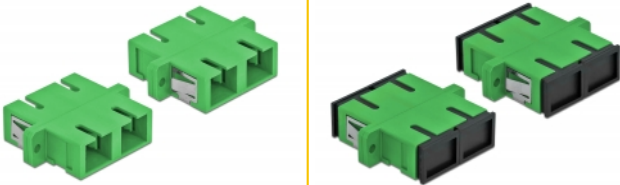

Delock Optisk fiberkopplare SC Duplex hona till SC Duplex hona singelläge 4 delar grön

Beskrivning

Med SC Duplex-kopplingen från Delock kan optiska fiberanslutningar hane enkelt anslutas till varandra. Kopplingen gör det möjligt att skapa en direktanslutning till den optiska fiberkabeln och passar för enkel montering optiska fiberanslutningslådor, skåp och patchpaneler.

Skydd från dammskydd

Kopplingen är utrustad med ett lämpligt lock för att skydda bussningen från damm och hålla den ren.

4 x

Artikelnummer 85992

EAN: 4043619859924

Ursprungsland: China

Paket: Poly bag

Specifikationer

- Anslutning:
 - 1 x SC Duplex hona >
 - 1 x SC Duplex hona
- För singlemodfiber
- Keramisk hylsa
- Med dammskydd
- Montering via metallhållare eller skruvar
- 2 x monteringshål
- Monteringshål diameter: 2,4 mm
- Skruvhåldelning: ca 30,7 mm
- Panelutskärning (BxH): ca 26,6 x 9,5 mm
- Driftstemperatur: -20 °C ~ 70 °C
- Material: Plast
- Färg: grön
- Mått (LxBxH): ca 34,7 x 25,6 x 9,3 mm

Systemkrav

- En ledig SC Duplex-port hane

Paketets innehåll

- 4 x SC Duplex-koppling

Bilder

Interface

Kontakt 1:	1 x SC Duplex hona
Kontakt 2:	1 x SC Duplex hona

Technical characteristics