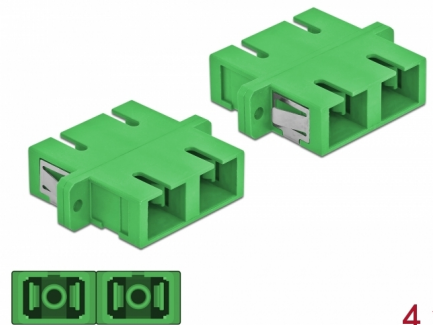

Delock Optisk fiberkopplare SC Duplex hona till SC Duplex hona singelläge 4 delar grön

Beskrivning

Med SC Duplex-kopplingen från Delock kan optiska fiberanslutningar hane enkelt anslutas till varandra. Kopplingen gör det möjligt att skapa en direktanslutning till den optiska fiberkabeln och passar för enkel montering optiska fiberanslutningslådor, skåp och patchpaneler.

Skydd från dammskydd

Kopplingen är utrustad med ett lämpligt lock för att skydda bussningen från damm och hålla den ren.

4 x

Artikelnummer 85992

EAN: 4043619859924

Ursprungsland: China

Paket: Poly bag

Specifikationer

- Anslutning:
 - 1 x SC Duplex hona >
 - 1 x SC Duplex hona
- För singlemodfiber
- Keramisk hylsa
- Med dammskydd
- Montering via metallhållare eller skruvar
- 2 x monteringshål
- Monteringshål diameter: 2,4 mm
- Skruvhåldelning: ca 30,7 mm
- Panelutskärning (BxH): ca 26,6 x 9,5 mm
- Driftstemperatur: -20 °C ~ 70 °C
- Material: Plast
- Färg: grön
- Mått (LxBxH): ca 34,7 x 25,6 x 9,3 mm

Driftstemperatur:	-20 °C ~ 70 °C
-------------------	----------------

Physical characteristics

Material:	Plast
Längd:	34,7 mm
Width:	25,6 mm
Height:	9,3 mm
Färg:	grön