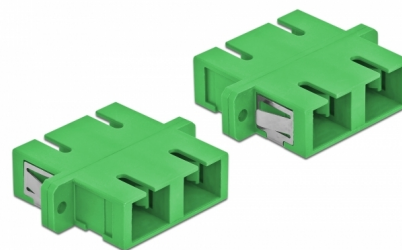

Delock Cuplaj optic din fibre SC Duplex mamă la SC Duplex mamă Single-mode, 4 piese, verde

Descriere scurta

Cu acest cuplaj SC Duplex de la Delock, conectorii din fibre optice tată se pot conecta cu ușurință între ei. Cuplarea permite conectarea directă la cablul de fibră optică și este potrivit pentru montarea simplă în cutii de conexiuni din fibre optice, dulapuri și panouri tip buzunar.

Protecție împotriva prafului datorită capacului

Ambreiajul este echipat cu un capac potrivit pentru a proteja manșonul de praf și pentru a-l păstra curat.

4 x

Nr. 85992

EAN: 4043619859924

Țara de origine: China

Pachet: Poly bag

Detalii tehnice

- Conectori:
 - 1 x SC Duplex mamă >
 - 1 x SC Duplex mamă
- Pentru fibră multi-mod
- Manșon din ceramică
- Cu capac de protecție împotriva prafului
- Montare prin suport metalic sau șuruburi
- 2 găuri de montare
- Diametrul orificiului de montare: 2,4 mm
- Distanță orificiu șurub: cca 30,7 mm
- Decupaj panou (LxÎ): aprox. 26,6 x 9,5 mm
- Temperatură în stare de funcționare: -20 °C ~ 70 °C
- Material: plastic
- Culoare: verde
- Dimensiunii (LxÎxI): aprox. 34,7 x 25,6 x 9,3 mm

Temperatură în stare de funcționare:	-20 °C ~ 70 °C
--------------------------------------	----------------

Physical characteristics

Material:	Plastic
Lungime:	34,7 mm
Width:	25,6 mm
Height:	9,3 mm
Colour:	verde