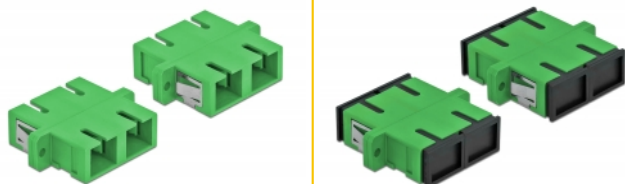

Delock Cuplaj optic din fibre SC Duplex mamă la SC Duplex mamă Single-mode, 4 piese, verde

Descriere scurta

Cu acest cuplaj SC Duplex de la Delock, conectorii din fibre optice tată se pot conecta cu ușurință între ei. Cuplarea permite conectarea directă la cablul de fibră optică și este potrivit pentru montarea simplă în cutii de conexiuni din fibre optice, dulapuri și panouri tip buzunar.

Pachet: Poly bag

Detalii tehnice

- Conectori:
 - 1 x SC Duplex mamă >
 - 1 x SC Duplex mamă
- Pentru fibră multi-mod
- Manșon din ceramică
- Cu capac de protecție împotriva prafului
- Montare prin suport metalic sau șuruburi
- 2 găuri de montare
- Diametrul orificiului de montare: 2,4 mm
- Distanță orificiu șurub: cca 30,7 mm
- Decupaj panou (LxÎ): aprox. 26,6 x 9,5 mm
- Temperatură în stare de funcționare: -20 °C ~ 70 °C
- Material: plastic
- Culoare: verde
- Dimensiunii (LxÎxI): aprox. 34,7 x 25,6 x 9,3 mm

Cerinte de sistem

- Un port tată SC Duplex liber

Pachetul contine

- 4 x ambreiaje SC Duplex

Imagini

Interface

Conector 1:	1 x SC Duplex mamă
Conector 2:	1 x SC Duplex mamă

Technical characteristics

Temperatură în stare de funcționare:	-20 °C ~ 70 °C
--------------------------------------	----------------

Physical characteristics

Material:	Plastic
Lungime:	34,7 mm
Width:	25,6 mm
Height:	9,3 mm
Colour:	verde