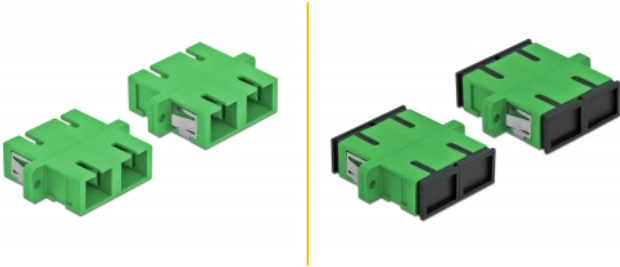

Delock Ζεύκτης Οπτικών Ινών SC Duplex θηλυκό προς SC Duplex θηλυκό Απλού ρυθμού 4 κομμάτια πράσινο

Περιγραφή

Με αυτό τον ζεύκτη SC Duplex της Delock, οι αρσενικοί σύνδεσμοι οπτικών ινών μπορούν εύκολα να συνδεθούν ο ένας στον άλλο. Η σύζευξη επιτρέπει την απευθείας σύνδεση στο καλώδιο οπτικών ινών και είναι κατάλληλο για απλή τοποθέτηση σε κυτία σύνδεσης οπτικών ινών, σε βάσεις και καταναμητές.

Προστασία με κάλυμμα κατά της σκόνης

Η σύζευξη είναι εξοπλισμένη με το κατάλληλο κάλυμμα για να προστατεύει το σύνδεσμο από τη σκόνη και να το διατηρεί καθαρό.

4 x

Αρ. προϊόντος 85992

EAN: 4043619859924

Χώρα προέλευσης: China

Συσκευασία: Poly bag

Προδιαγραφές

- Συνδετήρας:
 - 1 x SC Duplex θηλυκό >
 - 1 x SC Duplex θηλυκό
- Μονότροπο καλώδιο
- Κεραμικός σύνδεσμος
- Με κάλυμμα για τη σκόνη
- Τοποθέτηση με μεταλλικό συγκρατητή ή βίδες
- 2 x οπές ανάρτησης
- Διάμετρος εσοχής σύνδεσης : 2,4 mm
- Βήμα οπής βίδας: περ. 30,7 mm
- Οπή πίνακα (ΠxΥ): περ. 26,6 x 9,5 mm
- Θερμοκρασία λειτουργίας: -20 °C ~ 70 °C
- Υλικό: πλαστικό
- Χρώμα: πράσινο
- Διαστάσεις (ΜxΠxΥ): περ. 34,7 x 25,6 x 9,3 mm

Απαιτήσεις συστήματος

- Μια ελεύθερη αρσενική θύρα SC Duplex

Περιεχόμενα συσκευασίας

- 4 x SC Duplex σύζευξη

Εικόνες

Interface

Συνδετήρας 1:	1 x SC Duplex θηλυκό
Συνδετήρας 2:	1 x SC Duplex θηλυκό

Technical characteristics