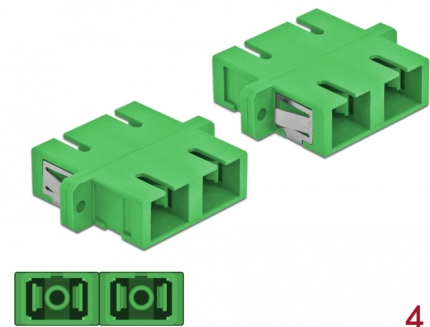

Delock Ζεύκτης Οπτικών Ινών SC Duplex θηλυκό προς SC Duplex θηλυκό Απλού ρυθμού 4 κομμάτια πράσινο

Περιγραφή

Με αυτό τον ζεύκτη SC Duplex της Delock, οι αρσενικοί σύνδεσμοι οπτικών ινών μπορούν εύκολα να συνδεθούν ο ένας στον άλλο. Η σύζευξη επιτρέπει την απευθείας σύνδεση στο καλώδιο οπτικών ινών και είναι κατάλληλο για απλή τοποθέτηση σε κυτία σύνδεσης οπτικών ινών, σε βάσεις και καταναμητές.

Προστασία με κάλυμμα κατά της σκόνης

Η σύζευξη είναι εξοπλισμένη με το κατάλληλο κάλυμμα για να προστατεύει το σύνδεσμο από τη σκόνη και να το διατηρεί καθαρό.

4 x

Αρ. προϊόντος 85992

EAN: 4043619859924

Χώρα προέλευσης: China

Συσκευασία: Poly bag

Προδιαγραφές

- Συνδετήρας:
 - 1 x SC Duplex θηλυκό >
 - 1 x SC Duplex θηλυκό
- Μονότροπο καλώδιο
- Κεραμικός σύνδεσμος
- Με κάλυμμα για τη σκόνη
- Τοποθέτηση με μεταλλικό συγκρατητή ή βίδες
- 2 x οπές ανάρτησης
- Διάμετρος εσοχής σύνδεσης : 2,4 mm
- Βήμα οπής βίδας: περ. 30,7 mm
- Οπή πίνακα (ΠxΥ): περ. 26,6 x 9,5 mm
- Θερμοκρασία λειτουργίας: -20 °C ~ 70 °C
- Υλικό: πλαστικό
- Χρώμα: πράσινο
- Διαστάσεις (ΜxΠxΥ): περ. 34,7 x 25,6 x 9,3 mm

Θερμοκρασία λειτουργίας:	-20 °C ~ 70 °C
--------------------------	----------------

Physical characteristics

Υλικό:	πλαστική
Μήκος:	34,7 mm
Width:	25,6 mm
Height:	9,3 mm
Χρώμα:	πράσινο