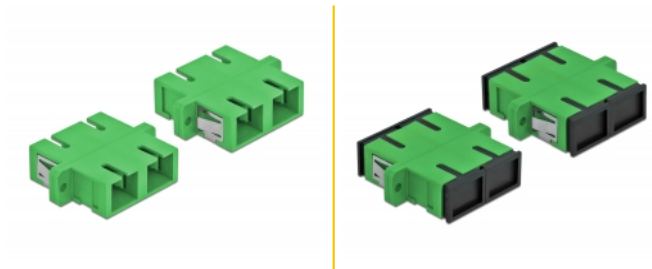

Delock Coupleur de fibre optique SC Duplex femelle à SC Duplex femelle Simple-mode, 4 unités, vert

Description

Avec ce couplage SC Duplex de Delock, les connecteurs mâles de fibre optique peuvent être facilement branchés l'un à l'autre. Le couplage permet une connexion directe au câble en fibre optique et il est approprié pour le montage simple de boîtiers de connexion de fibre optique, des armoires et des panneaux de raccordement.

Protection avec un capot contre la poussière

Le coupleur est muni d'un capot adapté pour protéger le manchon contre la poussière et le garder propre.

4 x

N° produit 85992

EAN: 4043619859924

Pays d'origine: China

Emballage: Poly bag

Détails techniques

- Connecteurs :
 - 1 x SC Duplex femelle >
 - 1 x SC Duplex femelle
- Pour fibre mode unique
- Manchon en céramique
- Avec couvercle anti-poussière
- Montage via des rétenteurs métalliques ou des vis
- 2 orifices de montage
- Diamètre d'orifice de montage : 2,4 mm
- Pas du trou de vis : env. 30,7 mm
- Découpe du panneau (LxH) : env. 26,6 x 9,5 mm
- Température de fonctionnement : -20 °C ~ 70 °C
- Matériaux : plastique
- Couleur : vert
- Dimensions (LxlxH) : env. 34,7 x 25,6 x 9,3 mm

Configuration système requise

- Un port SC Duplex mâle libre

Contenu de l'emballage

- 4 x coupleurs SC Duplex

Image

Interface

Connecteur 1:	1 x SC Duplex femelle
Connecteur 2:	1 x SC Duplex femelle

Technical characteristics