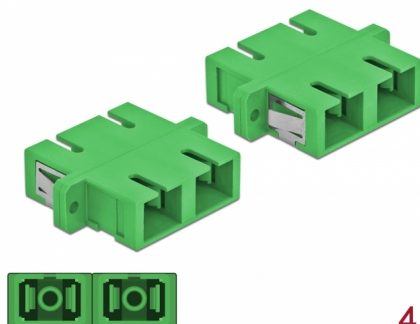

Delock Coupleur de fibre optique SC Duplex femelle à SC Duplex femelle Simple-mode, 4 unités, vert

Description

Avec ce couplage SC Duplex de Delock, les connecteurs mâles de fibre optique peuvent être facilement branchés l'un à l'autre. Le couplage permet une connexion directe au câble en fibre optique et il est approprié pour le montage simple de boîtiers de connexion de fibre optique, des armoires et des panneaux de raccordement.

Protection avec un capot contre la poussière

Le coupleur est muni d'un capot adapté pour protéger le manchon contre la poussière et le garder propre.

4 x

N° produit 85992

EAN: 4043619859924

Pays d'origine: China

Emballage: Poly bag

Détails techniques

- Connecteurs :
 - 1 x SC Duplex femelle >
 - 1 x SC Duplex femelle
- Pour fibre mode unique
- Manchon en céramique
- Avec couvercle anti-poussière
- Montage via des rétenteurs métalliques ou des vis
- 2 orifices de montage
- Diamètre d'orifice de montage : 2,4 mm
- Pas du trou de vis : env. 30,7 mm
- Découpe du panneau (LxH) : env. 26,6 x 9,5 mm
- Température de fonctionnement : -20 °C ~ 70 °C
- Matériaux : plastique
- Couleur : vert
- Dimensions (LxlxH) : env. 34,7 x 25,6 x 9,3 mm

Température de fonctionnement :	-20 °C ~ 70 °C
---------------------------------	----------------

Physical characteristics

Matériaux:	Plastique
Longueur:	34,7 mm
Width:	25,6 mm
Height:	9,3 mm
Couleur:	vert