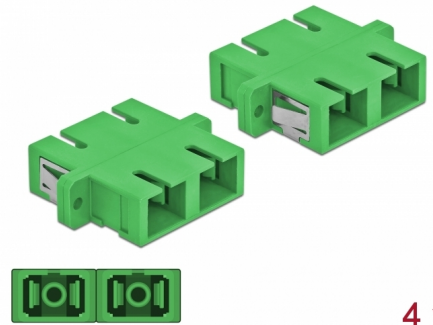

Delock Acoplador de Fibra Óptica SC Duplex hembra a SC Duplex hembra Monomodo 4 piezas verde

Descripción

Con este acoplamiento SC Duplex de Delock, se pueden conectar los conectores macho de fibra óptica fácilmente entre sí. El acoplamiento permite una conexión directa al cable de fibra óptica y es adecuado para un montaje sencillo en cajas de conexión de fibra óptica, armarios y paneles de conexión.

Protección por cubierta antipolvo

El acoplamiento está equipado con una tapa adecuada para proteger la manga del polvo y mantenerla limpia.

4 x

Número de elemento 85992

EAN: 4043619859924

Pais de origen: China

Paquete: Poly bag

Detalles técnicos

- Conectores:
 - 1 x SC Duplex hembra >
 - 1 x SC Duplex hembra
- Para fibra monomodo
- Manga de cerámica
- Con tapa para el polvo
- Montaje a través de un soporte de metal o tornillos
- 2 orificios de montaje
- Diámetro del orificio de montaje: 2,4 mm
- Avance del orificio del tornillo: 30,7 mm aproximadamente
- Recorte del panel (ANxAL): aprox. 26,6 x 9,5 mm
- Temperatura de funcionamiento: -20 °C ~ 70 °C
- Material: plástico
- Color: verde
- Dimensiones (LxANxAL): aprox. 34,7 x 25,6 x 9,3 mm

Temperatura de funcionamiento:	-20 °C ~ 70 °C
--------------------------------	----------------

Physical characteristics

Material:	Plástico
Longitud:	34,7 mm
Width:	25,6 mm
Height:	9,3 mm
Color:	verde