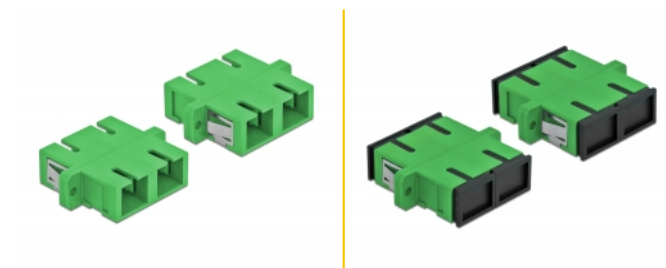

Delock Optická spojka ze zásuvky SC Duplex na zásuvku SC Duplex, Single-mode, 4 kusy, zelený

Popis

S touto spojkou SC Duplex značky Delock lze snadno navzájem propojit dva zástrčkové konektory optických kabelů. Tato spojka umožňuje přímé připojení k optickému kabelu a je vhodná pro snadnou montáž do optických spojovacích skříní, skříněk a propojovacích panelů.

Ochrana protiprachovým krytem

Tato spojka je vybavena vhodnou čepičkou na ochranu objímky proti prachu a k zajištění její čistoty.

4 x

Číslo produktu 85992

EAN: 4043619859924

Země původu: China

Balení: Poly bag

Technické detaily

- Konektor:
 - 1 x SC Duplex samice >
 - 1 x SC Duplex samice
- Pro Single mód optiku
- Keramická objímka
- S prachovou záslepkou
- Montáž prostřednictvím kovového držáku nebo šroubů
- 2 x montážní díry
- Průměr montážní díry: 2,4 mm
- Rozteč otvorů pro šroub: ca. 30,7 mm
- Výřez v panelu (ŠxV): cca. 26,6 x 9,5 mm
- Provozní teplota: -20 °C ~ 70 °C
- Materiál: plast
- Barva: zelený
- Rozměry (DxŠxV): cca. 34,7 x 25,6 x 9,3 mm

Systemové požadavky

- Volný port SC Duplex samec

Obsah balení

- 4 x spojky SC Duplex vazební šlen

Příslušenství

Interface

Konektor 1:	1 x SC Duplex samice
Konektor 2:	1 x SC Duplex samice

Technical characteristics