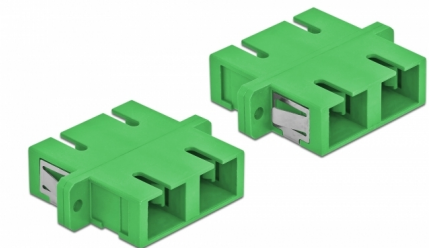

Delock Optická spojka ze zásuvky SC Duplex na zásuvku SC Duplex, Single-mode, 4 kusy, zelený

Popis

S touto spojkou SC Duplex značky Delock lze snadno navzájem propojit dva zástrčkové konektory optických kabelů. Tato spojka umožňuje přímé připojení k optickému kabelu a je vhodná pro snadnou montáž do optických spojovacích skříní, skříněk a propojovacích panelů.

Ochrana protiprachovým krytem

Tato spojka je vybavena vhodnou čepičkou na ochranu objímky proti prachu a k zajištění její čistoty.

4 x

Číslo produktu 85992

EAN: 4043619859924

Země původu: China

Balení: Poly bag

Technické detaily

- Konektor:
 - 1 x SC Duplex samice >
 - 1 x SC Duplex samice
- Pro Single mód optiku
- Keramická objímka
- S prachovou záslepkou
- Montáž prostřednictvím kovového držáku nebo šroubů
- 2 x montážní díry
- Průměr montážní díry: 2,4 mm
- Rozteč otvorů pro šroub: ca. 30,7 mm
- Výřez v panelu (ŠxV): cca. 26,6 x 9,5 mm
- Provozní teplota: -20 °C ~ 70 °C
- Materiál: plast
- Barva: zelený
- Rozměry (DxŠxV): cca. 34,7 x 25,6 x 9,3 mm

Systemové požadavky

- Volný port SC Duplex samec

Obsah balení

- 4 x spojky SC Duplex vazební šlen

Příslušenství

Interface

Konektor 1:	1 x SC Duplex samice
Konektor 2:	1 x SC Duplex samice

Technical characteristics