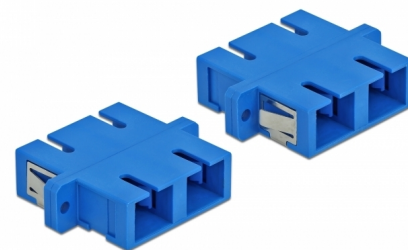

Delock Cuplaj optic din fibre SC Duplex mamă la SC Duplex mamă Single-mode, 4 piese, albastru

Descriere scurta

Cu acest cuplaj SC Duplex de la Delock, conectorii din fibre optice tată se pot conecta cu ușurință între ei. Cuplarea permite conectarea directă la cablul de fibră optică și este potrivit pentru montarea simplă în cutii de conexiuni din fibre optice, dulapuri și panouri tip buzunar.

Protecție împotriva prafului datorită capacului

Ambreiajul este echipat cu un capac potrivit pentru a proteja manșonul de praf și pentru a-l păstra curat.

4 x

Nr. 85991

EAN: 4043619859917

Țara de origine: China

Pachet: Pungă din plastic
cu închidere tip fermoar

Detalii tehnice

- Conectori:
  - 1 x SC Duplex mamă >
  - 1 x SC Duplex mamă
- Pentru fibră multi-mod
- Manșon din ceramică
- Cu capac de protecție împotriva prafului
- Montare prin suport metalic sau șuruburi
- 2 găuri de montare
- Diametrul orificiului de montare: 2,4 mm
- Distanță orificiu șurub: cca 30,7 mm
- Decupaj panou (LxÎ): aprox. 26,6 x 9,5 mm
- Temperatură în stare de funcționare: -20 °C ~ 70 °C
- Material: plastic
- Culoare: albastru
- Dimensiunii (LxÎxÎ): aprox. 34,7 x 25,6 x 9,3 mm

Cerinte de sistem