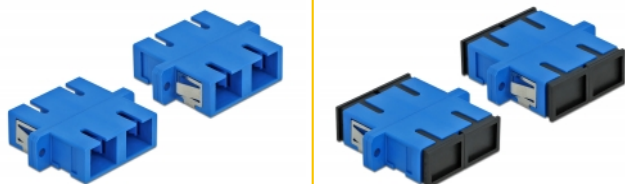

Delock Cuplaj optic din fibre SC Duplex mamă la SC Duplex mamă Single-mode, 4 piese, albastru

Descriere scurta

Cu acest cuplaj SC Duplex de la Delock, conectorii din fibre optice tată se pot conecta cu ușurință între ei. Cuplarea permite conectarea directă la cablul de fibră optică și este potrivit pentru montarea simplă în cutii de conexiuni din fibre optice, dulapuri și panouri tip buzunar.

Pachet: Pungă din plastic
cu închidere tip fermoar

Detalii tehnice

- Conectori:
 - 1 x SC Duplex mamă >
 - 1 x SC Duplex mamă
- Pentru fibră multi-mod
- Manșon din ceramică
- Cu capac de protecție împotriva prafului
- Montare prin suport metalic sau șuruburi
- 2 găuri de montare
- Diametrul orificiului de montare: 2,4 mm
- Distanță orificiu șurub: cca 30,7 mm
- Decupaj panou (LxÎ): aprox. 26,6 x 9,5 mm
- Temperatură în stare de funcționare: -20 °C ~ 70 °C
- Material: plastic
- Culoare: albastru
- Dimensiunii (LxÎxÎ): aprox. 34,7 x 25,6 x 9,3 mm

Cerinte de sistem

- Un port tată SC Duplex liber

Pachetul contine

- 4 x ambreiaje SC Duplex

Imagini

Interface

Conector 1:	1 x SC Duplex mamă
Conector 2:	1 x SC Duplex mamă

Technical characteristics

Temperatură în stare de funcționare:	-20 °C ~ 70 °C
--------------------------------------	----------------

Physical characteristics

Material:	Plastic
Lungime:	34,7 mm
Width:	25,6 mm
Height:	9,3 mm
Colour:	albastru