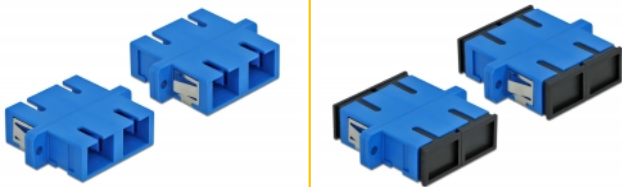

- Slobodan SC Duplex muški priključak

Sadržaj pakiranja

- 4 x SC Duplex sprežnika

Slike