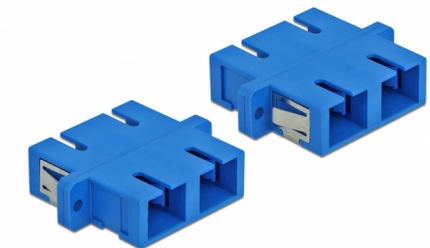

# Delock Spojnik s optičkim vlaknima SC Duplex ženski na SC Duplex ženski jednostruki 4 komada plavi

## Opis

Ovom SC Duplex spojnicom tvrtke Delock optički muški spojnici mogu se lako spojiti međusobno. Spajanje omogućava izravno spajanje na optički kabel te je prikladan za jednostavnu montažu u priključnim kutijama s optičkim vlaknima, ormarima i patch panelima.

### Zaštita poklopcem protiv prašine

Spojnicica je opremljena odgovarajućom kapicom za zaštitu rukavca od prašine i prljavštine.

**4 x**

## Tehnički podaci

- Priključak:
  - 1 x SC Duplex ženski >
  - 1 x SC Duplex ženski
- Jednomodni kabel
- Keramički rukavac
- S poklopcem za prašinu
- Montaža uz pomoć metalnog držača ili vijaka
- 2 x montažne rupe
- Promjer rupe za montažu: 2,4 mm
- Korak rupa za vijak: cca. 30,7 mm
- Otvor na ploči (ŠxV): oko 26,6 x 9,5 mm
- Radna temperatura: -20 °C ~ 70 °C
- Materijal: plastika
- Boja: plava
- Mjere (DxŠxV): oko 34,7 x 25,6 x 9,3 mm