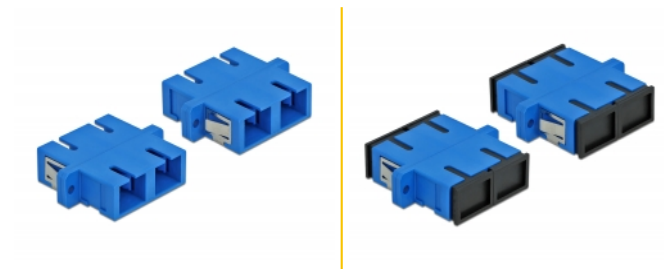

Delock Accoppiatore in fibra ottica SC Duplex femmina per SC Duplex femmina monomodale 4 pezzi blu

Descrizione

Con questo accoppiamento SC Duplex Delock, due connettori maschio in fibra ottica possono essere facilmente collegati tra loro. L'accoppiamento consente un collegamento diretto al cavo in fibra ottica ed è adatto a un semplice montaggio in scatole di connessione in fibra ottica, armadietti e pannelli patch.

Protezione con copertura antipolvere

L'accoppiamento è dotato di un apposito cappuccio per proteggere il manicotto dalla polvere e mantenerlo pulito.

4 x

Articolo n. 85991

EAN: 4043619859917

Paese di origine: China

Pacchetto: Sacchetto in plastica con cerniera

Dettagli tecnici

- Connettori:
 - 1 x SC Duplex femmina >
 - 1 x SC Duplex femmina
- Per fibra singlemode
- Manicotto in ceramica
- Con coperchio antipolvere
- Montaggio tramite supporto metallico o viti
- 2 x fori di montaggio
- Diametro foro di montaggio: 2,4 mm
- Passo del foro per vite: circa 30,7 mm
- Scasso del pannello (LxA): ca. 26,6 x 9,5 mm
- Temperatura di esercizio: -20 °C ~ 70 °C
- Materiale: plastica
- Colore: blu
- Dimensioni (LxPxA): ca. 34,7 x 25,6 x 9,3 mm

Requisiti di sistema

- Una porta SC Duplex femmina libera

Contenuto della confezione

- 4 x attacco SC Duplex

Immagini

Interface

Connettore 1:	1 x SC Duplex femmina
Connettore 2:	1 x SC Duplex femmina

Technical characteristics