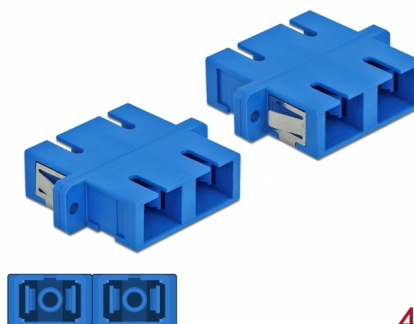

Delock Accoppiatore in fibra ottica SC Duplex femmina per SC Duplex femmina monomodale 4 pezzi blu

Descrizione

Con questo accoppiamento SC Duplex Delock, due connettori maschio in fibra ottica possono essere facilmente collegati tra loro. L'accoppiamento consente un collegamento diretto al cavo in fibra ottica ed è adatto a un semplice montaggio in scatole di connessione in fibra ottica, armadietti e pannelli patch.

Protezione con copertura antipolvere

L'accoppiamento è dotato di un apposito cappuccio per proteggere il manicotto dalla polvere e mantenerlo pulito.

4 x

Articolo n. 85991

EAN: 4043619859917

Paese di origine: China

Pacchetto: Sacchetto in plastica con cerniera

Dettagli tecnici

- Connettori:
  - 1 x SC Duplex femmina >
  - 1 x SC Duplex femmina
- Per fibra singlemode
- Manicotto in ceramica
- Con coperchio antipolvere
- Montaggio tramite supporto metallico o viti
- 2 x fori di montaggio
- Diametro foro di montaggio: 2,4 mm
- Passo del foro per vite: circa 30,7 mm
- Scasso del pannello (LxA): ca. 26,6 x 9,5 mm
- Temperatura di esercizio: -20 °C ~ 70 °C
- Materiale: plastica
- Colore: blu
- Dimensioni (LxPxA): ca. 34,7 x 25,6 x 9,3 mm