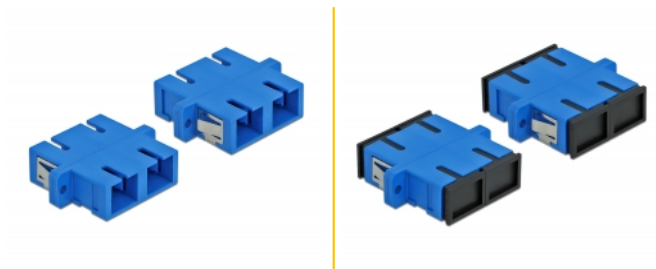

Delock Ζεύκτης Οπτικών Ινών SC Duplex θηλυκό προς SC Duplex θηλυκό Απλού ρυθμού 4 κομμάτια μπλε

Περιγραφή

Με αυτό τον ζεύκτη SC Duplex της Delock, οι αρσενικοί σύνδεσμοι οπτικών ινών μπορούν εύκολα να συνδεθούν ο ένας στον άλλο. Η σύζευξη επιτρέπει την απευθείας σύνδεση στο καλώδιο οπτικών ινών και είναι κατάλληλο για απλή τοποθέτηση σε κυτία σύνδεσης οπτικών ινών, σε βάσεις και κατανεμητές.

Προστασία με κάλυμμα κατά της σκόνης

Η σύζευξη είναι εξοπλισμένη με το κατάλληλο κάλυμμα για να προστατεύει το σύνδεσμο από τη σκόνη και να το διατηρεί καθαρό.

4 x

Αρ. προϊόντος 85991

EAN: 4043619859917

Χώρα προέλευσης: China

Συσκευασία: Τσαντάκι με φερμουάρ

Προδιαγραφές

- Συνδετήρας:
 - 1 x SC Duplex θηλυκό >
 - 1 x SC Duplex θηλυκό
- Μονότροπο καλώδιο
- Κεραμικός σύνδεσμος
- Με κάλυμμα για τη σκόνη
- Τοποθέτηση με μεταλλικό συγκρατητή ή βίδες
- 2 x οπές ανάρτησης
- Διάμετρος εσοχής σύνδεσης : 2,4 mm
- Βήμα οπής βίδας: περ. 30,7 mm
- Οπή πίνακα (ΠxΥ): περ. 26,6 x 9,5 mm
- Θερμοκρασία λειτουργίας: -20 °C ~ 70 °C
- Υλικό: πλαστικό
- Χρώμα: μπλε
- Διαστάσεις (ΜxΠxΥ): περ. 34,7 x 25,6 x 9,3 mm

Απαιτήσεις συστήματος

- Μια ελεύθερη αρσενική θύρα SC Duplex

Περιεχόμενα συσκευασίας

- 4 x SC Duplex σύζευξη

Εικόνες

Interface

Συνδετήρας 1:	1 x SC Duplex θηλυκό
Συνδετήρας 2:	1 x SC Duplex θηλυκό

Technical characteristics