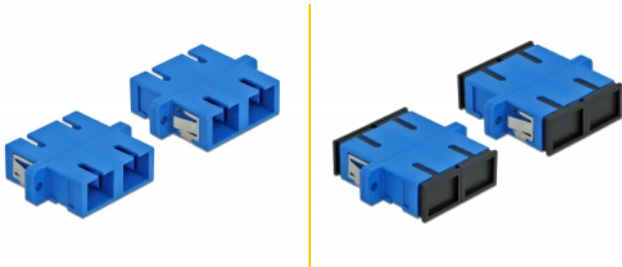

Delock Coupleur de fibre optique SC Duplex femelle à SC Duplex femelle Simple-mode, 4 unités, bleu

Description

Avec ce couplage SC Duplex de Delock, les connecteurs mâles de fibre optique peuvent être facilement branchés l'un à l'autre. Le couplage permet une connexion directe au câble en fibre optique et il est approprié pour le montage simple de boîtiers de connexion de fibre optique, des armoires et des panneaux de raccordement.

Protection avec un capot contre la poussière

Le coupleur est muni d'un capot adapté pour protéger le manchon contre la poussière et le garder propre.

4 x

N° produit 85991

EAN: 4043619859917

Pays d'origine: China

Emballage: Sac polyvalent à fermeture éclair

Détails techniques

- Connecteurs :
 - 1 x SC Duplex femelle >
 - 1 x SC Duplex femelle
- Pour fibre mode unique
- Manchon en céramique
- Avec couvercle anti-poussière
- Montage via des rétenteurs métalliques ou des vis
- 2 orifices de montage
- Diamètre d'orifice de montage : 2,4 mm
- Pas du trou de vis : env. 30,7 mm
- Découpe du panneau (LxH) : env. 26,6 x 9,5 mm
- Température de fonctionnement : -20 °C ~ 70 °C
- Matériaux : plastique
- Couleur : bleu
- Dimensions (LxlxH) : env. 34,7 x 25,6 x 9,3 mm

Configuration système requise

- Un port SC Duplex mâle libre

Contenu de l'emballage

- 4 x coupleurs SC Duplex

Image

Interface

Connecteur 1:	1 x SC Duplex femelle
Connecteur 2:	1 x SC Duplex femelle

Technical characteristics