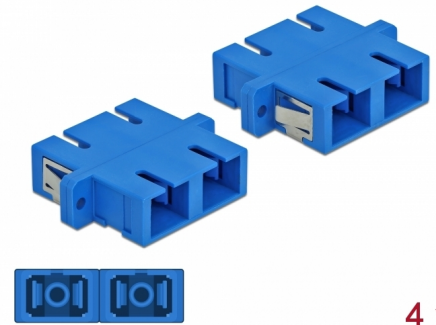

Delock Acoplador de Fibra Óptica SC Duplex hembra a SC Duplex hembra Monomodo 4 piezas azul

Descripción

Con este acoplamiento SC Duplex de Delock, se pueden conectar los conectores macho de fibra óptica fácilmente entre sí. El acoplamiento permite una conexión directa al cable de fibra óptica y es adecuado para un montaje sencillo en cajas de conexión de fibra óptica, armarios y paneles de conexión.

Protección por cubierta antipolvo

El acoplamiento está equipado con una tapa adecuada para proteger la manga del polvo y mantenerla limpia.

4 x

Número de elemento 85991

EAN: 4043619859917

Pais de origen: China

Paquete: Bolsa de plástico con cremallera

Detalles técnicos

- Conectores:
  - 1 x SC Duplex hembra >
  - 1 x SC Duplex hembra
- Para fibra monomodo
- Manga de cerámica
- Con tapa para el polvo
- Montaje a través de un soporte de metal o tornillos
- 2 orificios de montaje
- Diámetro del orificio de montaje: 2,4 mm
- Avance del orificio del tornillo: 30,7 mm aproximadamente
- Recorte del panel (ANxAL): aprox. 26,6 x 9,5 mm
- Temperatura de funcionamiento: -20 °C ~ 70 °C
- Material: plástico
- Color: azul
- Dimensiones (LxANxAL): aprox. 34,7 x 25,6 x 9,3 mm

Requisitos del sistema