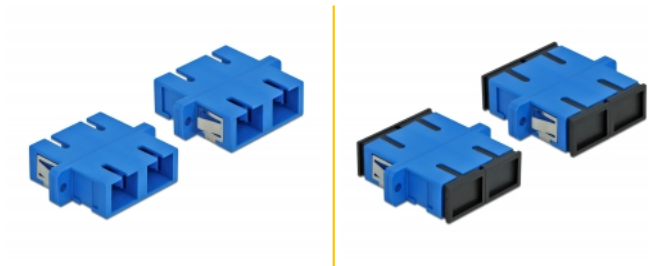

Delock Acoplador de Fibra Óptica SC Duplex hembra a SC Duplex hembra Monomodo 4 piezas azul

Descripción

Con este acoplamiento SC Duplex de Delock, se pueden conectar los conectores macho de fibra óptica fácilmente entre sí. El acoplamiento permite una conexión directa al cable de fibra óptica y es adecuado para un montaje sencillo en cajas de conexión de fibra óptica, armarios y paneles de conexión.

Protección por cubierta antipolvo

El acoplamiento está equipado con una tapa adecuada para proteger la manga del polvo y mantenerla limpia.

4 x

Número de elemento 85991

EAN: 4043619859917

Pais de origen: China

Paquete: Bolsa de plástico con cremallera

Detalles técnicos

- Conectores:
 - 1 x SC Duplex hembra >
 - 1 x SC Duplex hembra
- Para fibra monomodo
- Manga de cerámica
- Con tapa para el polvo
- Montaje a través de un soporte de metal o tornillos
- 2 orificios de montaje
- Diámetro del orificio de montaje: 2,4 mm
- Avance del orificio del tornillo: 30,7 mm aproximadamente
- Recorte del panel (ANxAL): aprox. 26,6 x 9,5 mm
- Temperatura de funcionamiento: -20 °C ~ 70 °C
- Material: plástico
- Color: azul
- Dimensiones (LxANxAL): aprox. 34,7 x 25,6 x 9,3 mm

Requisitos del sistema

- Puerto macho SC Duplex disponible

Contenido del paquete

- 4 x acoplador SC Duplex

Image

Interface

Conector 1:	1 x SC Duplex hembra
Conector 2 :	1 x SC Duplex hembra

Technical characteristics