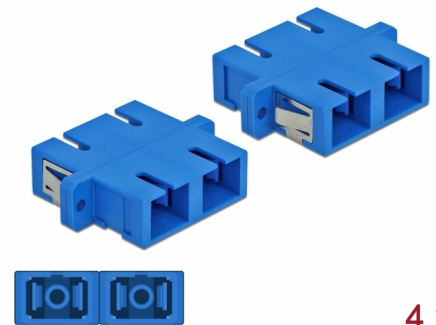

Delock LWL Kupplung SC Duplex Buchse zu SC Duplex Buchse Singlemode 4 Stück blau

Beschreibung

Mit dieser SC Duplex Kupplung von Delock können LWL Stecker einfach miteinander verbunden werden. Die Kupplung ermöglicht somit eine direkte Verbindung mit der Glasfaserleitung und ist zur einfachen Montage in LWL Anschlussdosen, Verteilern und Patchfeldern geeignet.

Schutz durch Staubabdeckung

Die Kupplung ist mit einer entsprechenden Kappe versehen, um die Hülse vor Staub zu schützen und sauber zu halten.

Artikel-Nr. 85991

EAN: 4043619859917

Ursprungsland: China

Verpackung:
Wiederverschließbare
Tüte

Technische Daten

- Anschlüsse:
 - 1 x SC Duplex Buchse >
 - 1 x SC Duplex Buchse
- Für Singlemode Faser
- Keramikhülse
- Mit Staubschutzabdeckung
- Befestigung über Metallhalterung oder Schrauben
- 2 x Befestigungslöcher
- Befestigungslochdurchmesser: 2,4 mm
- Lochabstand: ca. 30,7 mm
- Gehäuseausschnitt (BxH): ca. 26,6 x 9,5 mm
- Betriebstemperatur: -20 °C ~ 70 °C
- Material: Kunststoff
- Farbe: blau
- Maße (LxBxH): ca. 34,7 x 25,6 x 9,3 mm

Betriebstemperatur:	-20 °C ~ 70 °C
---------------------	----------------

Physikalische Eigenschaften

Material:	Kunststoff
Länge:	34,7 mm
Breite:	25,6 mm
Höhe:	9,3 mm
Farbe:	blau