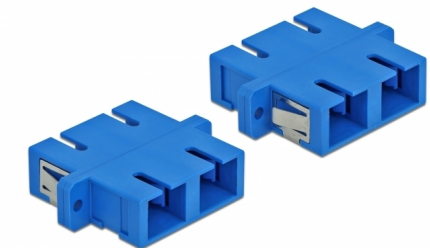

Delock Optická spojka ze zásuvky SC Duplex na zásuvku SC Duplex, Single-mode, 4 kusy, modrá

Popis

S touto spojkou SC Duplex značky Delock lze snadno navzájem propojit dva zástrčkové konektory optických kabelů. Tato spojka umožňuje přímé připojení k optickému kabelu a je vhodná pro snadnou montáž do optických spojovacích skříní, skříněk a propojovacích panelů.

Ochrana protiprachovým krytem

Tato spojka je vybavena vhodnou čepičkou na ochranu objímky proti prachu a k zajištění její čistoty.

4 x

Číslo produktu 85991

EAN: 4043619859917

Země původu: China

Balení: Plastová taška se zipem

Technické detaily

- Konektor:
  - 1 x SC Duplex samice >
  - 1 x SC Duplex samice
- Pro Single mód optiku
- Keramická objímka
- S prachovou zásepkou
- Montáž prostřednictvím kovového držáku nebo šroubů
- 2 x montážní díry
- Průměr montážní díry: 2,4 mm
- Rozteč otvorů pro šroub: ca. 30,7 mm
- Výřez v panelu (ŠxV): cca. 26,6 x 9,5 mm
- Provozní teplota: -20 °C ~ 70 °C
- Materiál: plast
- Barva: modrý
- Rozměry (DxŠxV): cca. 34,7 x 25,6 x 9,3 mm

Systemové požadavky