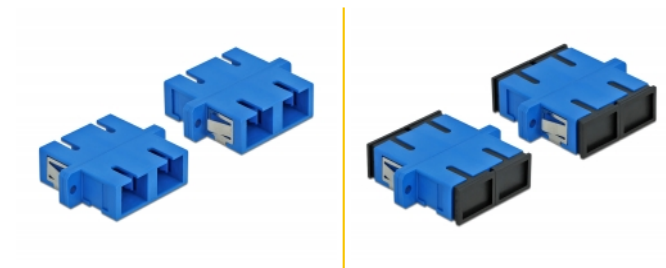

- Volný port SC Duplex samec

Obsah balení

- 4 x spojky SC Duplex vazební šlen

Příslušenství