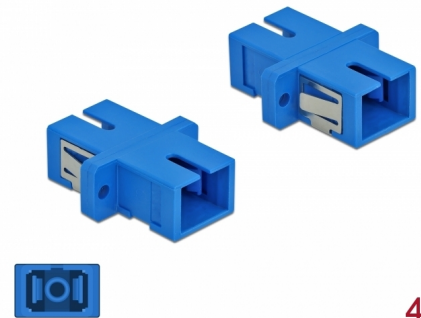

Delock Optisk fiberkopplare SC Simplex hona till SC Simplex hona singelläge 4 delar blå

Beskrivning

Med SC Simplex-kopplingen från Delock kan optiska fiberanslutningar enkelt anslutas till varandra. Kopplingen gör det möjligt att skapa en direktanslutning till den optiska fiberkabeln och passar för enkel montering optiska fiberanslutningslådor, skåp och patchpaneler.

Skydd från dammskydd

Kopplingen är utrustad med ett lämpligt lock för att skydda bussningen från damm och hålla den ren.

4 x

Artikelnummer 85990

EAN: 4043619859900

Ursprungsland: China

Paket: Zippåse

Specifikationer

- Anslutning:
 - 1 x SC Simplex hona >
 - 1 x SC Simplex hona
- För singlemodfiber
- Keramisk hylsa
- Med dammskydd
- Montering via metallhållare eller skruvar
- 2 x monteringshål
- Monteringshål diameter: 2,4 mm
- Skruvhåldelning: ca 18 mm
- Panelutskärning (BxH): ca 13,4 x 9,5 mm
- Driftstemperatur: -20 °C ~ 70 °C
- Material: Plast
- Färg: blå
- Mått (LxBxH): ca 27,4 x 12,7 x 9,3 mm

Systemkrav

- En ledig SC Simplex-port hane

Paketets innehåll

- 4 x SC Simplex-koppling

Bilder

Interface

Kontakt 1:	1 x SC Simplex hona
Kontakt 2:	1 x SC Simplex hona

Technical characteristics