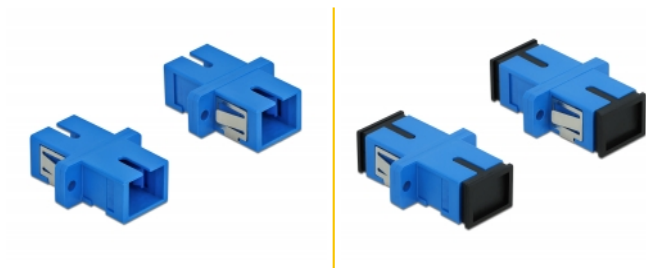

Delock Optisk fiberkopplare SC Simplex hona till SC Simplex hona singelläge 4 delar blå

Beskrivning

Med SC Simplex-kopplingen från Delock kan optiska fiberanslutningar enkelt anslutas till varandra. Kopplingen gör det möjligt att skapa en direktanslutning till den optiska fiberkabeln och passar för enkel montering optiska fiberanslutningslådor, skåp och patchpaneler.

Skydd från dammskydd

Kopplingen är utrustad med ett lämpligt lock för att skydda bussningen från damm och hålla den ren.

4 x

Artikelnummer 85990

EAN: 4043619859900

Ursprungsland: China

Paket: Zippåse

Specifikationer

- Anslutning:
 - 1 x SC Simplex hona >
 - 1 x SC Simplex hona
- För singlemodfiber
- Keramisk hylsa
- Med dammskydd
- Montering via metallhållare eller skruvar
- 2 x monteringshål
- Monteringshål diameter: 2,4 mm
- Skruvhåldelning: ca 18 mm
- Panelutskärning (BxH): ca 13,4 x 9,5 mm
- Driftstemperatur: -20 °C ~ 70 °C
- Material: Plast
- Färg: blå
- Mått (LxBxH): ca 27,4 x 12,7 x 9,3 mm

Systemkrav

- En ledig SC Simplex-port hane

Paketets innehåll

- 4 x SC Simplex-koppling

Bilder

Interface

Kontakt 1:	1 x SC Simplex hona
Kontakt 2:	1 x SC Simplex hona

Technical characteristics