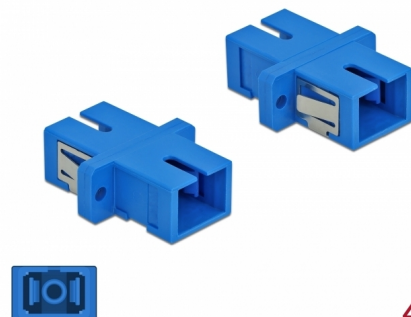

Delock Cuplaj optic din fibre SC Simplex mamă la SC Simplex mamă Single-mode, 4 piese, albastru

Descriere scurta

Cu acest cuplaj SC Simplex de la Delock, conectorii din fibre optice tată se pot conecta cu ușurință între ei. Cuplarea permite conectarea directă la cablul de fibră optică și este potrivit pentru montarea simplă în cutii de conexiuni din fibre optice, dulapuri și panouri tip buzunar.

Protecție împotriva prafului datorită capacului

Ambreiajul este echipat cu un capac potrivit pentru a proteja manșonul de praf și pentru a-l păstra curat.

4 x

Nr. 85990

EAN: 4043619859900

Țara de origine: China

Pachet: Pungă din plastic
cu închidere tip fermoar

Detalii tehnice

- Conectori:
  - 1 x mamă SC Simplex >
  - 1 x mamă SC Simplex
- Pentru fibră multi-mod
- Manșon din ceramică
- Cu capac de protecție împotriva prafului
- Montare prin suport metalic sau șuruburi
- 2 găuri de montare
- Diametrul orificiului de montare: 2,4 mm
- Distanță orificiu șurub: cca 18 mm
- Decupaj panou (LxÎ): aprox. 13,4 x 9,5 mm
- Temperatură în stare de funcționare: -20 °C ~ 70 °C
- Material: plastic
- Culoare: albastru
- Dimensiunii (LxÎxÎ): aprox. 27,4 x 12,7 x 9,3 mm

Cerinte de sistem