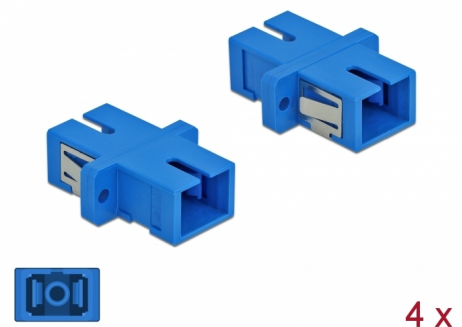

Delock Złącze optyczne światłowodowe SC Simplex żeńskie do SC Simplex żeńskie jednomodowe, 4 szt., niebieskie

Opis

Sprzęg SC Simplex Delock pozwala na łączenie dwu optycznych złączy męskich. Sprzęg pozwala na bezpośrednie połączenie do światłowodu i nadaje się do montowania na optycznych skrzynkach krosowniczych.

Ośłona przed pyłem

Sprzęg ma zatyczkę chroniącą tuleję przed pyłem.

4 x

Numer artykułu 85990

EAN: 4043619859900

Kraj pochodzenia: China

Opakowanie: Torba na zamek błyskawiczny

Szczegóły techniczne

- Złącze:
  - 1 x SC Simplex żeński >
  - 1 x SC Simplex żeński
- Dla światłowodów Jednomodowych
- Tuleja ceramiczna
- Z osłoną przeciwkurzową
- Montaż uchwytyami metalowymi lub na śruby
- 2 x otwory montażowe
- Średnica otworu montażowego: 2,4 mm
- Wysokość otworu na śrubkę: ok. 18 mm
- Wycięcie panelu (SxW): ok. 13,4 x 9,5 mm
- Temperatura robocza: -20 °C ~ 70 °C
- Materiał: tworzywo sztuczne
- Kolor: niebieski
- Wymiary (DxSxW): ok. 27,4 x 12,7 x 9,3 mm