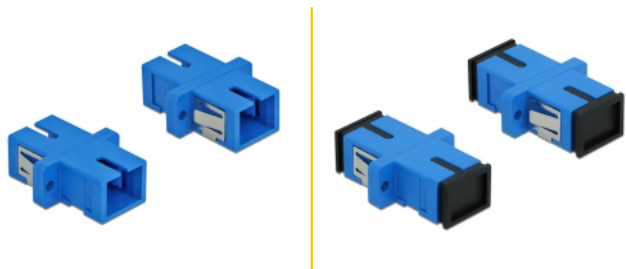

Delock Złącze optyczne światłowodowe SC Simplex żeńskie do SC Simplex żeńskie jednomodowe, 4 szt., niebieskie

Opis

Sprzęg SC Simplex Delock pozwala na łączenie dwu optycznych złączy męskich. Sprzęg pozwala na bezpośrednie połączenie do światłowodu i nadaje się do montowania na optycznych skrzynkach krosowniczych.

Ośłona przed pyłem

Sprzęg ma zatyczkę chroniącą tuleję przed pyłem.

4 x

Numer artykułu 85990

EAN: 4043619859900

Kraj pochodzenia: China

Opakowanie: Torba na zamek błyskawiczny

Szczegóły techniczne

- Złącze:
 - 1 x SC Simplex żeński >
 - 1 x SC Simplex żeński
- Dla światłowodów Jednomodowych
- Tuleja ceramiczna
- Z osłoną przeciwkurzową
- Montaż uchwytyami metalowymi lub na śruby
- 2 x otwory montażowe
- Średnica otworu montażowego: 2,4 mm
- Wysokość otworu na śrubkę: ok. 18 mm
- Wycięcie panelu (SxW): ok. 13,4 x 9,5 mm
- Temperatura robocza: -20 °C ~ 70 °C
- Materiał: tworzywo sztuczne
- Kolor: niebieski
- Wymiary (DxSxW): ok. 27,4 x 12,7 x 9,3 mm

Wymagania systemowe

- Wolne gniazdo męskie SC Simplex

Zawartość opakowania

- 4 x złącza SC Simplex

Zdjęcia

Interface

Złącze 1:	1 x SC Simplex żeński
Złącze 2:	1 x SC Simplex żeński

Technical characteristics