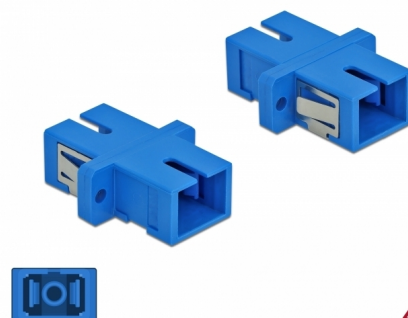

Delock Spojnik s optičkim vlaknima SC Simplex ženski na SC Simplex ženski jednostruki 4 komada plavi

Opis

Ovom SC Simplex spojnicom tvrtke Delock optički muški spojnici mogu se lako spojiti međusobno. Spajanje omogućava izravno spajanje na optički kabel te je prikladan za jednostavnu montažu u priključnim kutijama s optičkim vlaknima, ormarima i patch panelima.

Zaštita poklopcem protiv prašine

Spojnica je opremljena odgovarajućom kapicom za zaštitu rukavca od prašine i prljavštine.

4 x

Predmet br. 85990

EAN: 4043619859900

Zemlja podrijetla: China

Pakiranje: Plastična vrećica sa zip zatvaračem

Tehnički podaci

- Priključak:
 - 1 x SC Simplex ženski >
 - 1 x SC Simplex ženski
- Jednomodni kabel
- Keramički rukavac
- S poklopcem za prašinu
- Montaža uz pomoć metalnog držača ili vijaka
- 2 x montažne rupe
- Promjer rupe za montažu: 2,4 mm
- Korak rupa za vijak: cca. 18 mm
- Otvor na ploči (ŠxV): oko 13,4 x 9,5 mm
- Radna temperatura: -20 °C ~ 70 °C
- Materijal: plastika
- Boja: plava
- Mjere (DxŠxV): oko 27,4 x 12,7 x 9,3 mm

Preuvjeti sustava

- Slobodan SC Simplex muški priključak

Sadržaj pakiranja

- 4 x SC Simplex sprežnika

Slike

Interface

Priključak 1:	1 x SC Simplex ženski
Priključak 2:	1 x SC Simplex ženski

Technical characteristics