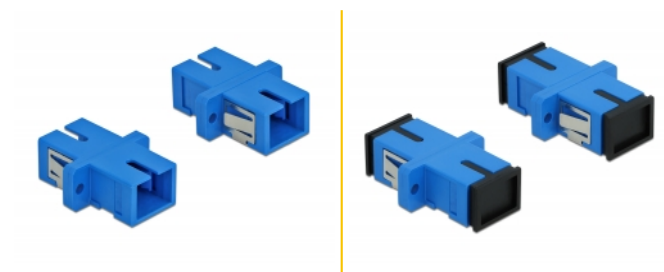

Delock Spojnik s optičkim vlaknima SC Simplex ženski na SC Simplex ženski jednostruki 4 komada plavi

Opis

Ovom SC Simplex spojnicom tvrtke Delock optički muški spojnici mogu se lako spojiti međusobno. Spajanje omogućava izravno spajanje na optički kabel te je prikladan za jednostavnu montažu u priključnim kutijama s optičkim vlaknima, ormarima i patch panelima.

Zaštita poklopcem protiv prašine

Spojnica je opremljena odgovarajućom kapicom za zaštitu rukavca od prašine i prljavštine.

4 x

Predmet br. 85990

EAN: 4043619859900

Zemlja podrijetla: China

Pakiranje: Plastična vrećica sa zip zatvaračem

Tehnički podaci

- Priključak:
 - 1 x SC Simplex ženski >
 - 1 x SC Simplex ženski
- Jednomodni kabel
- Keramički rukavac
- S poklopcem za prašinu
- Montaža uz pomoć metalnog držača ili vijaka
- 2 x montažne rupe
- Promjer rupe za montažu: 2,4 mm
- Korak rupa za vijak: cca. 18 mm
- Otvor na ploči (ŠxV): oko 13,4 x 9,5 mm
- Radna temperatura: -20 °C ~ 70 °C
- Materijal: plastika
- Boja: plava
- Mjere (DxŠxV): oko 27,4 x 12,7 x 9,3 mm

Preuvjeti sustava

- Slobodan SC Simplex muški priključak

Sadržaj pakiranja

- 4 x SC Simplex sprežnika

Slike

Interface

Priključak 1:	1 x SC Simplex ženski
Priključak 2:	1 x SC Simplex ženski

Technical characteristics