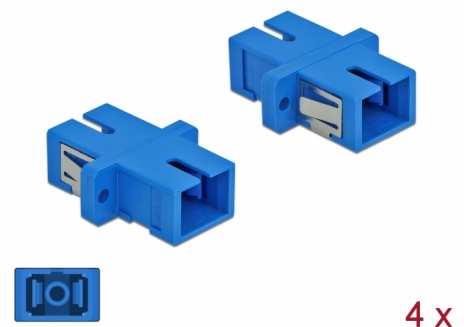

Delock Accoppiatore in fibra ottica SC Simplex femmina per SC Simplex femmina monomodale 4 pezzi blu

Descrizione

Con questo accoppiamento SC Simplex Delock, due connettori maschio in fibra ottica possono essere facilmente collegati tra loro. L'accoppiamento consente un collegamento diretto al cavo in fibra ottica ed è adatto a un semplice montaggio in scatole di connessione in fibra ottica, armadietti e pannelli patch.

Protezione con copertura antipolvere

L'accoppiamento è dotato di un apposito cappuccio per proteggere il manicotto dalla polvere e mantenerlo pulito.

4 x

Articolo n. 85990

EAN: 4043619859900

Paese di origine: China

Pacchetto: Sacchetto in plastica con cerniera

Dettagli tecnici

- Connettori:
  - 1 x SC Simplex femmina >
  - 1 x SC Simplex femmina
- Per fibra singlemode
- Manicotto in ceramica
- Con coperchio antipolvere
- Montaggio tramite supporto metallico o viti
- 2 x fori di montaggio
- Diametro foro di montaggio: 2,4 mm
- Passo del foro per vite: circa 18 mm
- Scasso del pannello (LxA): ca. 13,4 x 9,5 mm
- Temperatura di esercizio: -20 °C ~ 70 °C
- Materiale: plastica
- Colore: blu
- Dimensioni (LxPxA): ca. 27,4 x 12,7 x 9,3 mm