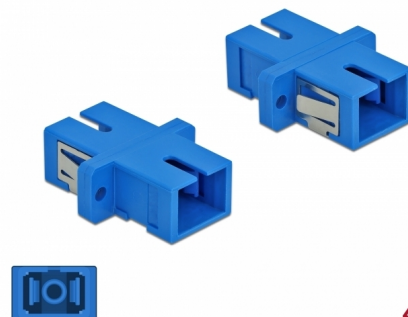

Delock Coupleur de fibre optique SC Simplex femelle à SC Simplex femelle Simple-mode, 4 unités, bleu

Description

Avec ce couplage SC Simplex de Delock, les connecteurs mâles de fibre optique peuvent être facilement branchés l'un à l'autre. Le couplage permet une connexion directe au câble en fibre optique et il est approprié pour le montage simple de boîtiers de connexion de fibre optique, des armoires et des panneaux de raccordement.

Protection avec un capot contre la poussière

Le coupleur est muni d'un capot adapté pour protéger le manchon contre la poussière et le garder propre.

4 x

N° produit 85990

EAN: 4043619859900

Pays d'origine: China

Emballage: Sac polyvalent à fermeture éclair

Détails techniques

- Connecteurs :
 - 1 x SC Simplex femelle >
 - 1 x SC Simplex femelle
- Pour fibre mode unique
- Manchon en céramique
- Avec couvercle anti-poussière
- Montage via des rétenteurs métalliques ou des vis
- 2 orifices de montage
- Diamètre d'orifice de montage : 2,4 mm
- Pas du trou de vis : env. 18 mm
- Découpe du panneau (LxH) : env. 13,4 x 9,5 mm
- Température de fonctionnement : -20 °C ~ 70 °C
- Matériaux : plastique
- Couleur : bleu
- Dimensions (LxlxH) : env. 27,4 x 12,7 x 9,3 mm

Température de fonctionnement :	-20 °C ~ 70 °C
---------------------------------	----------------

Physical characteristics

Matériaux:	Plastique
Longueur:	27.4 mm
Width:	12,7 mm
Height:	9,3 mm
Couleur:	bleu