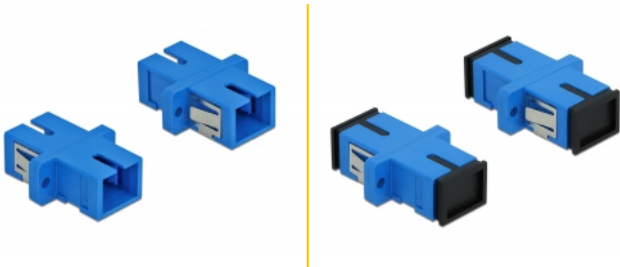

Delock Coupleur de fibre optique SC Simplex femelle à SC Simplex femelle Simple-mode, 4 unités, bleu

Description

Avec ce couplage SC Simplex de Delock, les connecteurs mâles de fibre optique peuvent être facilement branchés l'un à l'autre. Le couplage permet une connexion directe au câble en fibre optique et il est approprié pour le montage simple de boîtiers de connexion de fibre optique, des armoires et des panneaux de raccordement.

Protection avec un capot contre la poussière

Le coupleur est muni d'un capot adapté pour protéger le manchon contre la poussière et le garder propre.

4 x

N° produit 85990

EAN: 4043619859900

Pays d'origine: China

Emballage: Sac polyvalent à fermeture éclair

Détails techniques

- Connecteurs :
 - 1 x SC Simplex femelle >
 - 1 x SC Simplex femelle
- Pour fibre mode unique
- Manchon en céramique
- Avec couvercle anti-poussière
- Montage via des rétenteurs métalliques ou des vis
- 2 orifices de montage
- Diamètre d'orifice de montage : 2,4 mm
- Pas du trou de vis : env. 18 mm
- Découpe du panneau (LxH) : env. 13,4 x 9,5 mm
- Température de fonctionnement : -20 °C ~ 70 °C
- Matériaux : plastique
- Couleur : bleu
- Dimensions (LxlxH) : env. 27,4 x 12,7 x 9,3 mm

Configuration système requise

- Un port SC Simplex mâle libre
-

Contenu de l'emballage

- 4 x coupleurs SC Simplex
-

Image

Interface

Connecteur 1:	1 x SC Simplex femelle
Connecteur 2:	1 x SC Simplex femelle

Technical characteristics