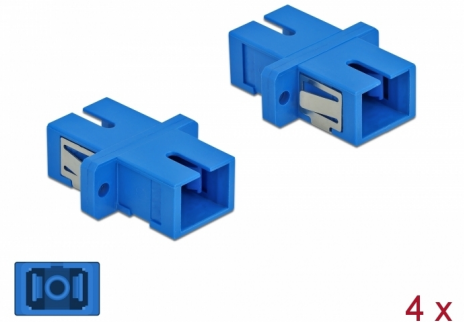

Delock Acoplador de Fibra Óptica SC Simplex hembra a SC Simplex hembra Monomodo 4 piezas azul

Descripción

Con este acoplamiento SC Simplex de Delock, se pueden conectar los conectores macho de fibra óptica fácilmente entre sí. El acoplamiento permite una conexión directa al cable de fibra óptica y es adecuado para un montaje sencillo en cajas de conexión de fibra óptica, armarios y paneles de conexión.

Protección por cubierta antipolvo

El acoplamiento está equipado con una tapa adecuada para proteger la manga del polvo y mantenerla limpia.

Número de elemento 85990

EAN: 4043619859900

Pais de origen: China

Paquete: Bolsa de plástico con cremallera

Detalles técnicos

- Conectores:
  - 1 x SC sencillo hembra >
  - 1 x SC sencillo hembra
- Para fibra monomodo
- Manga de cerámica
- Con tapa para el polvo
- Montaje a través de un soporte de metal o tornillos
- 2 orificios de montaje
- Diámetro del orificio de montaje: 2,4 mm
- Avance del orificio del tornillo: 18 mm aproximadamente
- Recorte del panel (ANxAL): aprox. 13,4 x 9,5 mm
- Temperatura de funcionamiento: -20 °C ~ 70 °C
- Material: plástico
- Color: azul
- Dimensiones (LxANxAL): aprox. 27,4 x 12,7 x 9,3 mm

Requisitos del sistema