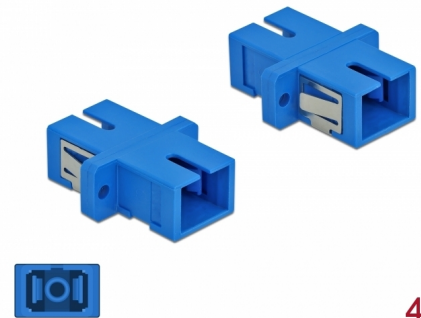

Delock LWL Kupplung SC Simplex Buchse zu SC Simplex Buchse Singlemode 4 Stück blau

Beschreibung

Mit dieser SC Simplex Kupplung von Delock können LWL Stecker einfach miteinander verbunden werden. Die Kupplung ermöglicht somit eine direkte Verbindung mit der Glasfaserleitung und ist zur einfachen Montage in LWL Anschlussdosen, Verteilern und Patchfeldern geeignet.

Schutz durch Staubabdeckung

Die Kupplung ist mit einer entsprechenden Kappe versehen, um die Hülse vor Staub zu schützen und sauber zu halten.

4 x

Artikel-Nr. 85990

EAN: 4043619859900

Ursprungsland: China

Verpackung:
Wiederverschließbare
Tüte

Technische Daten

- Anschlüsse:
 - 1 x SC Simplex Buchse >
 - 1 x SC Simplex Buchse
- Für Singlemode Faser
- Keramikhülse
- Mit Staubschutzabdeckung
- Befestigung über Metallhalterung oder Schrauben
- 2 x Befestigungslöcher
- Befestigungslochdurchmesser: 2,4 mm
- Lochabstand: ca. 18 mm
- Gehäuseausschnitt (BxH): ca. 13,4 x 9,5 mm
- Betriebstemperatur: -20 °C ~ 70 °C
- Material: Kunststoff
- Farbe: blau
- Maße (LxBxH): ca. 27,4 x 12,7 x 9,3 mm

Betriebstemperatur:	-20 °C ~ 70 °C
---------------------	----------------

Physikalische Eigenschaften

Material:	Kunststoff
Länge:	27,4 mm
Breite:	12,7 mm
Höhe:	9,3 mm
Farbe:	blau