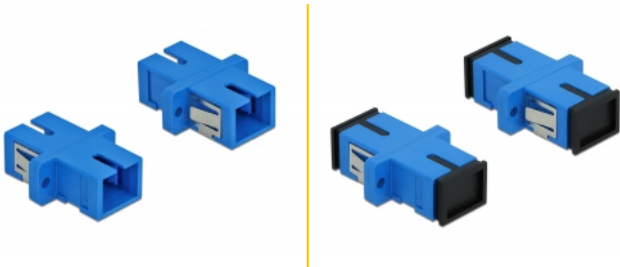

Delock LWL Kupplung SC Simplex Buchse zu SC Simplex Buchse Singlemode 4 Stück blau

Beschreibung

Mit dieser SC Simplex Kupplung von Delock können LWL Stecker einfach miteinander verbunden werden. Die Kupplung ermöglicht somit eine direkte Verbindung mit der Glasfaserleitung und ist zur einfachen Montage in LWL Anschlussdosen, Verteilern und Patchfeldern geeignet.

Schutz durch Staubabdeckung

Die Kupplung ist mit einer entsprechenden Kappe versehen, um die Hülse vor Staub zu schützen und sauber zu halten.

4 x

Artikel-Nr. 85990

EAN: 4043619859900

Ursprungsland: China

Verpackung:
Wiederverschließbare
Tüte

Technische Daten

- Anschlüsse:
 - 1 x SC Simplex Buchse >
 - 1 x SC Simplex Buchse
- Für Singlemode Faser
- Keramikhülse
- Mit Staubschutzabdeckung
- Befestigung über Metallhalterung oder Schrauben
- 2 x Befestigungslöcher
- Befestigungslochdurchmesser: 2,4 mm
- Lochabstand: ca. 18 mm
- Gehäuseausschnitt (BxH): ca. 13,4 x 9,5 mm
- Betriebstemperatur: -20 °C ~ 70 °C
- Material: Kunststoff
- Farbe: blau
- Maße (LxBxH): ca. 27,4 x 12,7 x 9,3 mm

Systemvoraussetzungen

- Ein freier SC Simplex Stecker

Packungsinhalt

- 4 x SC Simplex Kupplung

Abbildungen

Schnittstelle

Anschluss 1:	1 x SC Simplex Buchse
Anschluss 2:	1 x SC Simplex Buchse

Technische Eigenschaften