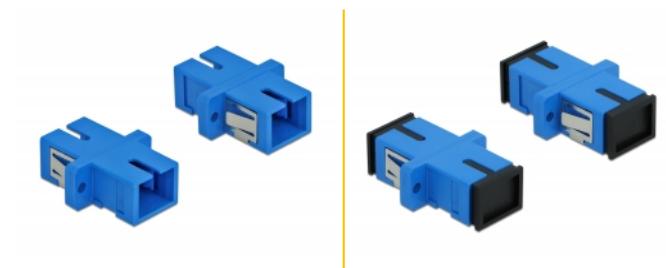

Delock Optická spojka ze zásuvky SC Simplex na zásuvku SC Simplex, Single-mode, 4 kusy, modrá

Popis

S touto spojkou SC Simplex značky Delock lze snadno navzájem propojit dva zástrčkové konektory optických kabelů. Tato spojka umožňuje přímé připojení k optickému kabelu a je vhodná pro snadnou montáž do optických spojovacích skříní, skříněk a propojovacích panelů.

Ochrana protiprachovým krytem

Tato spojka je vybavena vhodnou čepičkou na ochranu objímky proti prachu a k zajištění její čistoty.

4 x

Číslo produktu 85990

EAN: 4043619859900

Země původu: China

Balení: Plastová taška se zipem

Technické detaily

- Konektor:
 - 1 x SC Simplex samice >
 - 1 x SC Simplex samice
- Pro Single mód optiku
- Keramická objímka
- S prachovou zásepkou
- Montáž prostřednictvím kovového držáku nebo šroubů
- 2 x montážní díry
- Průměr montážní díry: 2,4 mm
- Rozteč otvorů pro šroub: ca. 18 mm
- Výřez v panelu (ŠxV): cca. 13,4 x 9,5 mm
- Provozní teplota: -20 °C ~ 70 °C
- Materiál: plast
- Barva: modrý
- Rozměry (DxŠxV): cca. 27,4 x 12,7 x 9,3 mm

Systemové požadavky

- Volný port SC Simplex samec

Obsah balení

- 4 x spojky SC Simplex vazební šlen

Příslušenství

Interface

Konektor 1:	1 x SC Simplex samice
Konektor 2:	1 x SC Simplex samice

Technical characteristics