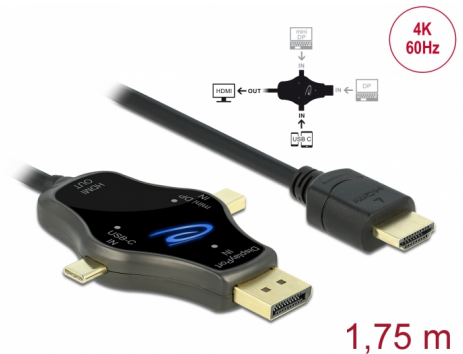

Delock 3-i-1 Skärmkabel med USB-C™ / DisplayPort / mini DisplayPort-inmatning till HDMI-utmatning med 4K 60 Hz

Beskrivning

Skärmkabel från Delock kan anslutas selektivt till ett USB Type-C™, DisplayPort eller mini DisplayPort-gränssnitt, utmatningen sker via HDMI-anslutningen.

4K 60 Hz UHD-upplösning

Maximal upplösning är 3840 x 2160 med 60 Hz, beroende på systemet och den anslutna maskinvaran.

Artikelnummer 85974

EAN: 4043619859740

Ursprungsland: China

Paket: Retail Box

Specifikationer

- Anslutning:
  Inmatning:
  1 x DisplayPort hane
  1 x mini DisplayPort hane
  1 x USB Type-C™ hane
  Utmatning:
  1 x HDMI-A hane
- Kringkretsar: Realtek RTD2171U
- Upplösning DisplayPort-inmatning: upp till 3840 x 2160 @ 60 Hz (beroende på systemet och ansluten maskinvara)
- Upplösning USB Type-C™-inmatning: upp till 3840 x 2160 @ 30 Hz (beroende på systemet och ansluten maskinvara)
- Överför ljud- och videosignaler
- 3 x LED-indikatorer
- Metallchassi
- Färg: antracit
- Kabellängd inkl. kontakt: ca. 1,75 m