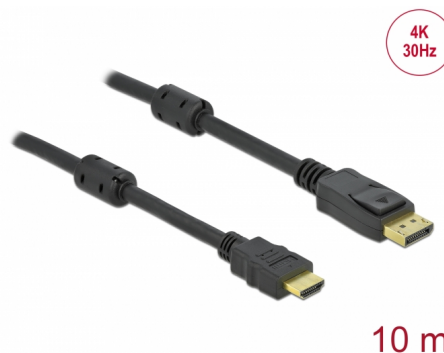

Delock Cablu pasiv DisplayPort 1.2 la HDMI 4K 30 Hz 10 m

Descriere scurta

Acest cablu de la Delock permite conexiunea între dispozitive, de ex., un monitor, cu conector HDMI la o interfață DisplayPort.

**Nr. 85962**

EAN: 4043619859627

Țara de origine: China

Pachet: Pungă din plastic
cu închidere tip fermoar

Detalii tehnice

- Conectori:
 - 1 x DisplayPort tată >
 - 1 x HDMI-A tată
- Direcție semnal: intrare DisplayPort > ieșire HDMI
- Chipset: Parade PS8402A
- DisplayPort 1.2 și High Speed HDMI specificație
- Grosime cablu: 28 AWG
- Diametru cablu: ca. 7,2 mm
- Contacte placate cu aur
- Cablu pasiv (level shifter), adecvat doar pentru plăci grafice cu ieșire DP++
- Transfer al semnalelor audio și video
- Rezoluție de până la 3840 x 2160 @ 30 Hz
(în funcție de sistem și de componentele hardware conectate)
- Acceptă afișaje 3D (1080p @ 120 Hz)
- 2 x miez de ferită
- Culoare: negru
- Dimensiunile amplificatorului de semnal (LxIxÎ): aprox. 8,00 x 2,20 x 1,35 cm
- Lungimea incl. conectori: aprox. 10 m

Cerinte de sistem

- Un port DisplayPort mamă disponibil

Pachetul contine

- Cablu de la DisplayPort la HDMI

Imagini

General

Specification:	DisplayPort 1.2 High Speed HDMI
----------------	------------------------------------

Interface

Conector 1:	1 x DisplayPort tată
Conector 2:	1 x HDMI-A tată

Technical characteristics

Chipset:	Parade PS8402A
Maximum screen resolution:	3840 x 2160 @ 30 Hz

Physical characteristics

Ferrite core:	2 x
Pin finishing:	placat cu aur
Conductor material:	cupru
Conductor gauge:	28 AWG
Shielding:	triple
Diameter:	7,2 mm
Lungime:	10 m
Colour:	negru