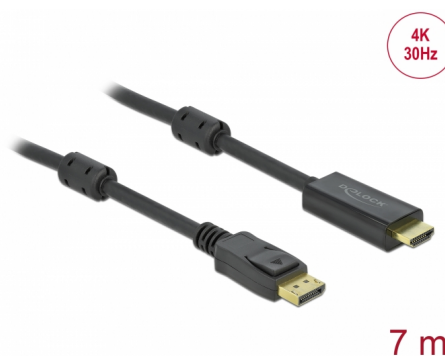

Delock DisplayPort passivo 1.2 a cavo per HDMI 4K 30 Hz da 7 m

Descrizione

Questo cavo Delock consente il collegamento tra dispositivi, tra cui monitor, con connettore HDMI ad un'interfaccia DisplayPort.

Articolo n. 85961

EAN: 4043619859610

Paese di origine: China

Pacchetto: Sacchetto in plastica con cerniera

Dettagli tecnici

- Connettori:
 - 1 x DisplayPort maschio >
 - 1 x HDMI-A maschio
- Direzione segnale: Ingresso DisplayPort > uscita HDMI
- Chipset: Parade PS8402A
- DisplayPort 1.2 e High Speed HDMI specifica
- Sezione dei cavi: 28 AWG
- Diametro cavo: ca. 7,2 mm
- Contatti dorati
- Cavo passivo (level shifter), adatto solo per schede grafiche con uscita DP++
- Trasferimento di segnali audio e video
- Risoluzione fino a 3840 x 2160 @ 30 Hz
(a seconda del sistema e dell'hardware collegato)
- Supporta display 3D (1080p @ 120 Hz)
- 2 x nucleo di ferrite
- Colore: nero
- Lunghezza con connettori: ca. 7 m

Requisiti di sistema

- Un porta DisplayPort femmina disponibile

Contenuto della confezione

- Cavo da DisplayPort a HDMI

Immagini

General

Specification:	DisplayPort 1.2 High Speed HDMI
----------------	------------------------------------

Interface

Connettore 1:	1 x DisplayPort maschio
Connettore 2:	1 x HDMI-A maschio

Technical characteristics

Chipset:	Parade PS8402A
Maximum screen resolution:	3840 x 2160 @ 30 Hz

Physical characteristics

Ferrite core:	2 x
Pin finishing:	dorado
Conductor material:	rame
Conductor gauge:	28 AWG
Shielding:	triple
Diameter:	7,2 mm
Lunghezza:	7 m
Colour:	nero