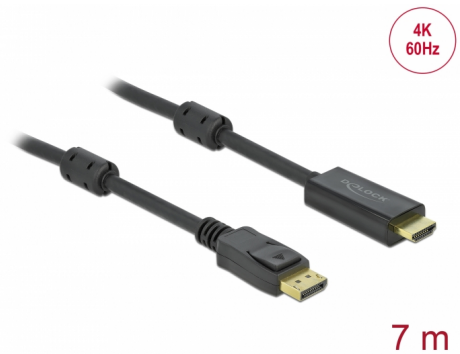

Delock Aktív DisplayPort 1.2 - HDMI kábel 4K 60 Hz 7 méter hosszú

Leírás

Ezzel a Delock kábellel különböző eszközöket, például HDMI-csatlakozóval ellátott monitort csatlakoztathat egy DisplayPort-csatolóhoz.

Aktív kábel

Ez a kábel biztosít aktív kapcsolatot, így grafikai kártyákhoz is használható, melyek egyébként nem alkalmasak DP++ jelek adására.

Tételszám 85959

EAN: 4043619859597

Származási hely: China

Csomag: Zárható
műanyag tasak

Műszaki adatok

- Csatlakozó:
  - 1 x DisplayPort dugó >
  - 1 x HDMI-A dugó
- Jelirány: DisplayPort bemenet > HDMI-kimenet
- Lapkakészlet: Parade PS176
- DisplayPort 1.2 és High Speed HDMI specifikáció
- Kábel vastagsága: 28 AWG
- Kábelátmérő: kb. 7,2 mm
- Arany bevonatú érintkezők
- Aktív kábel videokártyákhoz DP és DP++ kimenettel
- Hang- és videojelek továbbítása
- Felbontás: max. 3840 x 2160 @ 60 Hz
  (a rendszertől és csatlakoztatott hardvertől függően)
- 3D megjelenítők támogatása (1080p @ 120 Hz)
- Támogatja a HDCP 1.3 használatát
- Támogatja a Eyefinity használatát
- 2 x ferritmag
- Szín: fekete