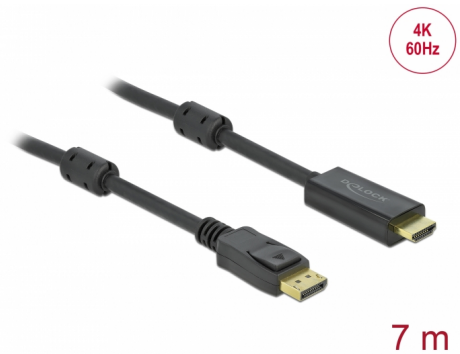

Delock Aktiv DisplayPort 1.2 till HDMI-kabel 4K 60 Hz 7 m

Beskrivning

Denna kabel från Delock möjliggör anslutning mellan enheter, t.ex. en bildskärm med HDMI-kotnakt till ett DisplayPort-gränssnitt.

Aktiv kabel

Kabeln erbjuder en aktiv konvertering vilket gör att den passar för grafikkort som inte har stöd för utmatning av DP++-signaler.

Artikelnummer 85959

EAN: 4043619859597

Ursprungsland: China

Paket: Zippåse

Specifikationer

- Anslutning:
 - 1 x DisplayPort hane >
 - 1 x HDMI-A hane
- Signalriktning: DisplayPort-ingång > HDMI-utgång
- Kringkretsar: Parade PS176
- DisplayPort 1.2 och High Speed HDMI specifikationer
- Sladdstorlek: 28 AWG
- Kabelldiameter: ca. 7,2 mm
- Guldpläterade kontakter
- Aktiv kabel för grafikkort med DP och DP++ utmatning
- Överför ljud- och videosignaler
- Upplösning upp till: 3840 x 2160 @ 60 Hz
(beroende på systemet och ansluten maskinvara)
- Stöder 3D skärmar (1080p @ 120 Hz)
- Stödjer HDCP 1.3
- Stödjer Eyefinity
- 2 x ferritkärnor
- Färg: svart
- Längd inkl. kontakter: ca. 7 m

Interface

Kontakt 1:	1 x DisplayPort hane
Kontakt 2:	1 x HDMI-A hane

Technical characteristics

Kringkretsar:	Parade PS176
Maximum screen resolution:	3840 x 2160 @ 60 Hz

Physical characteristics

Ferritkärna:	2 x
Stift slutförda:	guldpläterade
Conductor material:	koppar
Conductor gauge:	28 AWG
Shielding:	trippelskärmad
Diameter:	7,2 mm
Längd:	7 m
Färg:	svart