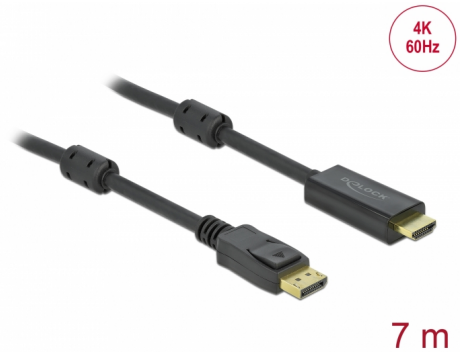

## Opis

Ovaj Delock kabel omogućava vezu između uređaja, npr. monitora s HDMI priključkom na DisplayPort sučelje.

### Aktivan kabel

Kabel nudi aktivnu pretvorbu i stoga je također prikladan za grafičke kartice koje ne mogu slati DP++ signale.

## Tehnički podaci

- Priključak:
  - 1 x DisplayPort muški >
  - 1 x HDMI-A muški
- Detekcija signala: DisplayPort ulaz > HDMI izlaz
- Skup čipova: Parade PS176
- DisplayPort 1.2 i High Speed HDMI specifikacija
- Presjek kabela: 28 AWG
- Promjer kabela: oko 7,2 mm
- Pozlaćeni kontakti
- Aktivni kabel, za grafičke kartice s DP i DP++ izlazom
- Prijenos audio i video signala
- Razlučivost 3840 x 2160 @ 60 Hz (ovisno o sustavu i spojenom hardveru)
- Podržava 3D zaslone (1080p @ 120 Hz)
- Podržava HDCP 1.3
- Podržava Eyefinity
- 2 x feritne jezgre
- Boja: crno

## Physical characteristics

Feritna jezgra:	2 x
Površinska zaštita kontakata:	pozlaćeni
Conductor material:	bakar
Conductor gauge:	AWG 28
Shielding:	triple
Diameter:	7,2 mm
Duljina:	7 m
Boja:	crne