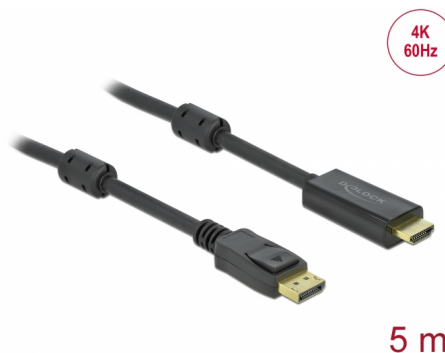

Delock Cablu activ DisplayPort 1.2 la HDMI 4K 60 Hz 5 m

Descriere scurta

Acest cablu de la Delock permite conexiunea între dispozitive, de ex., un monitor, cu conector HDMI la o interfață DisplayPort.

Cablu activ

Cablul oferă o conversie activă, de asemenea se potrivește și pentru plăci grafice, care nu sunt capabile să emită semnale DP++.

Nr. 85958

EAN: 4043619859580

Țara de origine: China

Pachet: Pungă din plastic
cu închidere tip fermoar

Detalii tehnice

- Conectori:
 - 1 x DisplayPort tată >
 - 1 x HDMI-A tată
- Direcție semnal: intrare DisplayPort > ieșire HDMI
- Chipset: Parade PS176
- DisplayPort 1.2 și High Speed HDMI specificație
- Grosime cablu: 28 AWG
- Diametru cablu: ca. 7,2 mm
- Contacte placate cu aur
- Cablu activ, pentru carduri grafice cu ieșire DP și DP++
- Transfer al semnalelor audio și video
- Rezoluție de până la 3840 x 2160 @ 60 Hz
(în funcție de sistem și de componentele hardware conectate)
- Acceptă afișaje 3D (1080p @ 120 Hz)
- Acceptă HDCP 1.3
- Acceptă Eyefinity
- 2 x miez de ferită
- Culoare: negru

Interface

Conector 1:	1 x DisplayPort tată
Conector 2:	1 x HDMI-A tată

Technical characteristics

Chipset:	Parade PS176
Maximum screen resolution:	3840 x 2160 @ 60 Hz

Physical characteristics

Ferrite core:	2 x
Pin finishing:	placat cu aur
Conductor material:	cupru
Conductor gauge:	28 AWG
Shielding:	triple
Diameter:	7,2 mm
Lungime:	5 m
Colour:	negru