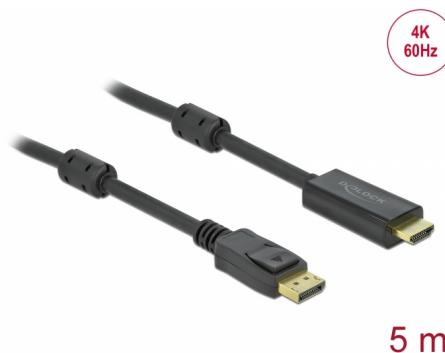

Delock Aktivan DisplayPort 1.2 na HDMI kabel 4K 60 Hz 5 m

Opis

Ovaj Delock kabel omogućava vezu između uređaja, npr. monitora s HDMI priključkom na DisplayPort sučelje.

Aktivan kabel

Kabel nudi aktivnu pretvorbu i stoga je također prikladan za grafičke kartice koje ne mogu slati DP++ signale.

Predmet br. 85958

EAN: 4043619859580

Zemlja podrijetla: China

Pakiranje: Plastična vrećica sa zip zatvaračem

Tehnički podaci

- Priključak:
 - 1 x DisplayPort muški >
 - 1 x HDMI-A muški
- Detekcija signala: DisplayPort ulaz > HDMI izlaz
- Skup čipova: Parade PS176
- DisplayPort 1.2 i High Speed HDMI specifikacija
- Presjek kabela: 28 AWG
- Promjer kabela: oko 7,2 mm
- Pozlaćeni kontakti
- Aktivni kabel, za grafičke kartice s DP i DP++ izlazom
- Prijenos audio i video signala
- Razlučivost 3840 x 2160 @ 60 Hz (ovisno o sustavu i spojenom hardveru)
- Podržava 3D zaslone (1080p @ 120 Hz)
- Podržava HDCP 1.3
- Podržava Eyefinity
- 2 x feritne jezgre
- Boja: crno

- Duljina zajedno s priključkom: oko 5 m
-

Preduvjeti sustava

- Jedan slobodan DisplayPort ženski
-

Sadržaj pakiranja

- DisplayPort na HDMI kabel
-

Slike

General

Tehnički podaci:	DisplayPort 1.2 High Speed HDMI
------------------	------------------------------------

Interface

Priključak 1:	1 x DisplayPort muški
Priključak 2:	1 x HDMI-A muški

Technical characteristics

Skup čipova:	Parade PS176
Maximum screen resolution:	3840 x 2160 @ 60 Hz

Physical characteristics

Feritna jezgra:	2 x
Površinska zaštita kontakata:	pozlaćeni
Conductor material:	bakar
Conductor gauge:	AWG 28
Shielding:	triple
Diameter:	7,2 mm
Duljina:	5 m
Boja:	crne