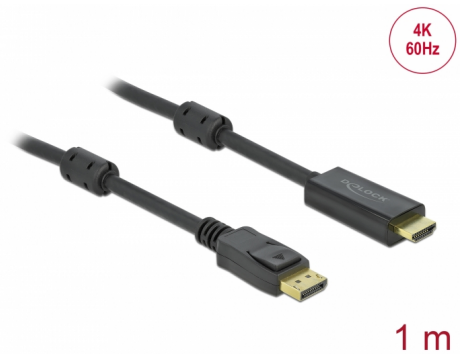

Delock Aktív DisplayPort 1.2 - HDMI kábel 4K 60 Hz 1 méter hosszú

Leírás

Ezzel a Delock kábellel különböző eszközöket, például HDMI-csatlakozóval ellátott monitort csatlakoztathat egy DisplayPort-csatolóhoz.

Aktív kábel

Ez a kábel biztosít aktív kapcsolatot, így grafikai kártyákhoz is használható, melyek egyébként nem alkalmasak DP++ jelek adására.

Tételszám 85955

EAN: 4043619859559

Származási hely: China

Csomag: Zárható műanyag tasak

Műszaki adatok

- Csatlakozó:
 - 1 x DisplayPort dugó >
 - 1 x HDMI-A dugó
- Jelirány: DisplayPort bemenet > HDMI-kimenet
- Lapkakészlet: Parade PS176
- DisplayPort 1.2 és High Speed HDMI specifikáció
- Kábel vastagsága: 28 AWG
- Kábelátmérő: kb. 7,2 mm
- Arany bevonatú érintkezők
- Aktív kábel videokártyákhoz DP és DP++ kimenettel
- Hang- és videojelek továbbítása
- Felbontás: max. 3840 x 2160 @ 60 Hz
(a rendszertől és csatlakoztatott hardvertől függően)
- 3D megjelenítők támogatása (1080p @ 120 Hz)
- Támogatja a HDCP 1.3 használatát
- Támogatja a Eyefinity használatát
- 2 x ferritmag
- Szín: fekete

Interface

Csatlakozó 1:	1 x DisplayPort dugó
Csatlakozó 2:	1 x HDMI-A dugó

Technical characteristics

Lapkakészlet:	Parade PS176
Maximum screen resolution:	3840 x 2160 @ 60 Hz

Physical characteristics

Ferrittekercs:	2 x
Tű bevonata:	aranyozott
Conductor material:	réz
Conductor gauge:	28 AWG
Shielding:	triple
Diameter:	7,2 mm
Hosszúság:	1 m
Szín:	fekete