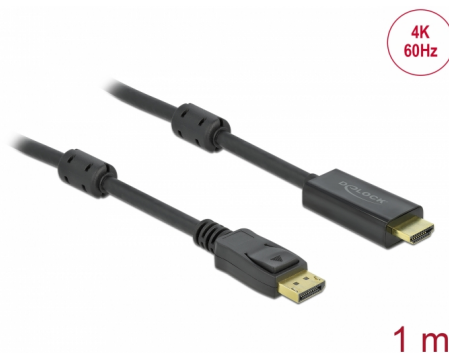

Delock Cablu activ DisplayPort 1.2 la HDMI 4K 60 Hz 1 m

Descriere scurta

Acest cablu de la Delock permite conexiunea între dispozitive, de ex., un monitor, cu conector HDMI la o interfață DisplayPort.

Cablu activ

Cablul oferă o conversie activă, de asemenea se potrivește și pentru plăci grafice, care nu sunt capabile să emită semnale DP++.

**Nr. 85955**

EAN: 4043619859559

Țara de origine: China

Pachet: Pungă din plastic
cu închidere tip fermoar

Detalii tehnice

- Conectori:
 - 1 x DisplayPort tată >
 - 1 x HDMI-A tată
- Direcție semnal: intrare DisplayPort > ieșire HDMI
- Chipset: Parade PS176
- DisplayPort 1.2 și High Speed HDMI specificație
- Grosime cablu: 28 AWG
- Diametru cablu: ca. 7,2 mm
- Contacte placate cu aur
- Cablu activ, pentru carduri grafice cu ieșire DP și DP++
- Transfer al semnalelor audio și video
- Rezoluție de până la 3840 x 2160 @ 60 Hz
(în funcție de sistem și de componentele hardware conectate)
- Acceptă afișaje 3D (1080p @ 120 Hz)
- Acceptă HDCP 1.3
- Acceptă Eyefinity
- 2 x miez de ferită
- Culoare: negru

Interface

Conector 1:	1 x DisplayPort tată
Conector 2:	1 x HDMI-A tată

Technical characteristics

Chipset:	Parade PS176
Maximum screen resolution:	3840 x 2160 @ 60 Hz

Physical characteristics

Ferrite core:	2 x
Pin finishing:	placat cu aur
Conductor material:	cupru
Conductor gauge:	28 AWG
Shielding:	triple
Diameter:	7,2 mm
Lungime:	1 m
Colour:	negru