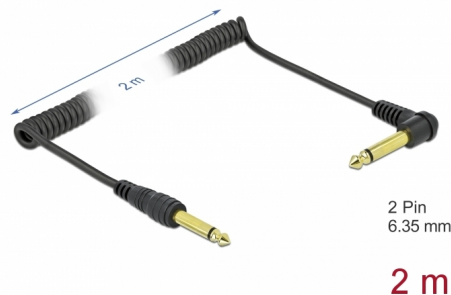

Delock Cablu spiralat 6,35 mm 2 pin mufă Mono tată la mufă Mono tată, unghiular, 2 m, negru

Descriere scurta

Acest cablu cu mufă mono de la Delock permite conectarea dispozitivelor cu o interfață mufă mono de 6,35 mm. Datorită calității sale, este potrivit, în special, ca un cablu de instrument.

Manevrare ușoară

Mai mult, unul dintre conectorii mufei mono este unghiular, în cazul în care portul mufei mono mamă existent este greu de accesat.

Cablu spiralat

Cablul spiralat poate fi stocat cu ușurință și nu necesită prea mult spațiu în comparație cu cablurile comune.

Nr. 85939

EAN: 4043619859399

Țara de origine: China

Pachet: Pungă din plastic
cu închidere tip fermoar

Detalii tehnice

- Conectori:
  - 1 x audio stereo jack tată cu 2 pini, de 6,35 mm >
  - 1 x stereo jack tată cu 2 pini, de 6,35 mm în unghi
- Tip cablu: cablu spiralat
- Grosime cablu: 30 AWG
- Contacte placate cu aur
- Culoare: negru
- Lungimea incl. conectori: aprox. 2 m

Cerinte de sistem

- Un port liber mamă mufă stereo de 6,35 mm

Pachetul contine