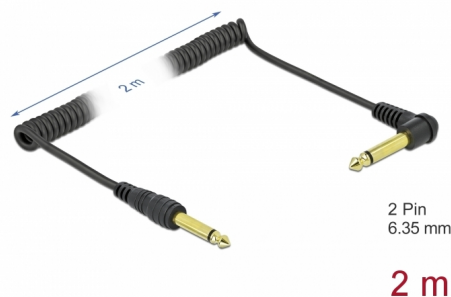

Delock Kabel Spiralny Momo Jack 6,35 mm 2 piny do męskiego mono jack 2 m, czarny

Opis

Kabel Delock mono jack umożliwia podłączenie urządzeń z interfejsem mono jack 6,35 mm. Dzięki wysokiej jakości nadaje się specjalnie do podłączania instrumentów.

Łatwe użycie

Ponadto męski jack mono ma wygięte złącze, na wypadek gdy dostęp do portu żeńskiego jest utrudniony.

Kabel spiralny

Kabel zwinięty w spiralę zajmuje mniej miejsca niż proste kable.

Numer artykułu 85939

EAN: 4043619859399

Kraj pochodzenia: China

Opakowanie: Torba na zamek błyskawiczny

Szczegóły techniczne

- Złącze:
 - 1 x 2-pinowy, stereofoniczny jack męski 6,35 mm >
 - 1 x 2-pinowy, stereofoniczny jack męski 6,35 mm, kątowny
- Typ kabla: kabel spiralny
- Rodzaj kabla: 30 AWG
- Połączone styki
- Kolor: czarny
- Długość ze złączami: ok. 2 m

Cable category:	Kabel spiralny
Wykończenie pinów:	połączone
Conductor gauge:	30 AWG
Długość:	2 m
Kolor:	czarny