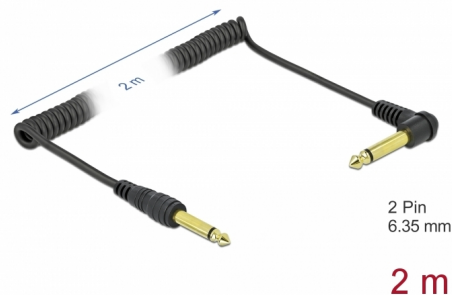

Delock Cavo a spirale da 6,35 mm a 2 pin Mono Jack maschio per Mono Jack maschio angolato da 2 m nero

Descrizione

Questo cavo jack mono Delock consente di collegare dispositivi con un'interfaccia jack mono da 6,35 mm. Risulta particolarmente adatto come cavo per strumenti grazie alla sua qualità.

Facilità d'uso

Inoltre, uno dei connettori jack mono è angolato, nel caso in cui la porta femmina jack mono esistente sia di difficile accesso.

Cavo a Spirale

Il cavo a spirale può essere conservato facilmente e non occupa troppo spazio rispetto ai comuni cavi.

Articolo n. 85939

EAN: 4043619859399

Paese di origine: China

Pacchetto: Sacchetto in plastica con cerniera

Dettagli tecnici

- Connettori:
 - 1 x jack stereo audio da 6,35 mm a 2 pin maschio >
 - 1 x jack stereo da 6,35 mm a 2 pin maschio ad angolo
- Tipo di cavo: cavo a spirale
- Sezione dei cavi: 30 AWG
- Contatti dorati
- Colore: nero
- Lunghezza con connettori: ca. 2 m

Physical characteristics

Cable category:	Cavo a Spirale
Pin finishing:	dorato
Conductor gauge:	30 AWG
Lunghezza:	2 m
Colour:	nero