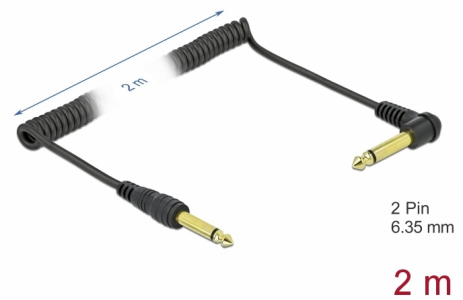

Delock Σπειροειδές Καλώδιο 6,35 χιλ. των 2 pin Μονής Υποδοχής αρσενικής προς Μονή Υποδοχή αρσενική με γωνία 2 μ. μαύρο

Περιγραφή

Αυτή η μονή υποδοχή καλωδίου της Delock επιτρέπει τη σύνδεση συσκευών με διεπαφή μονής υποδοχής των 6,35 χιλ. Εξαιτίας της ποιότητάς του είναι ειδικά κατάλληλο για καλώδιο οργάνου.

Εύκολος χειρισμός

Επιπλέον ένας σύνδεσμος μονής υποδοχής έχει γωνία σε περίπτωση που η υπάρχουσα θύρα μονής υποδοχής είναι δύσκολα προσβάσιμη.

Κυλινδρικό Καλώδιο

Το κυλινδρικό καλώδιο μπορεί να αποθηκευτεί εύκολα και δεν καταλαμβάνει πολύ χώρο συγκριτικά με τα κοινά καλώδια.

Αρ. προϊόντος 85939

EAN: 4043619859399

Χώρα προέλευσης: China

Συσκευασία: Τσαντάκι με φερμουάρ

Προδιαγραφές

- Συνδετήρας:
 - 1 x στερεοφωνικό βύσμα αρσενικού τύπου 6,35 mm 2 ακίδων >
 - 1 x στερεοφωνικό βύσμα αρσενικού τύπου 6,35 mm 2 ακίδων με γωνία
- Τύπος καλωδίου: κυλινδρικό καλώδιο
- Μετρητής καλωδίου: 30 AWG
- Επιχρυσωμένες επαφές
- Χρώμα: μαύρο
- Μήκος συμπεριλ. συνδέσμου: περ. 2 m

Physical characteristics

Cable category:	Κυλινδρικό Καλώδιο
Τελείωμα ακίδας:	επιχρυσωμένη
Conductor gauge:	30 AWG
Μήκος:	2 m
Χρώμα:	μαύρο