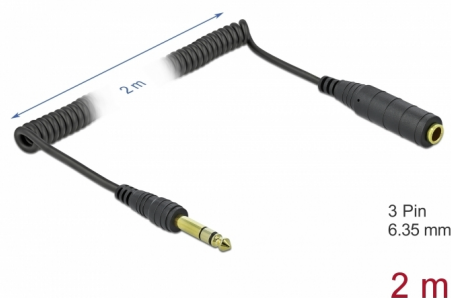

Delock Spiralny przedłużacz kabla Stereo Jack 6,35 mm 3 piny męski z przejściówką nakręcaną 2 m, czarny

Opis

Kabel Delock jack 6,35 mm umożliwia wydłużenie połączenia. Dzięki wysokiej jakości nadaje się specjalnie do podłączania głośników dużej mocy.

Kabel spiralny

Kabel zwinięty w spiralę zajmuje mniej miejsca niż proste kable.

Numer artykułu 85938

EAN: 4043619859382

Kraj pochodzenia: China

Opakowanie: Torba na zamek błyskawiczny

Szczegóły techniczne

- Złącze:
 - 1 x 3-pinowy, stereofoniczny jack męski 6,35 mm >
 - 1 x 3-pinowe żeńskie złącze jack stereo 6,35 mm
- Typ kabla: kabel spiralny
- Rodzaj kabla: 30 AWG
- Połączane styki
- Kolor: czarny
- Długość ze złączami: ok. 2 m

Wymagania systemowe

- Wolne gniazdo stereofoniczne 6,35 mm

Zawartość opakowania

- Kabel z wtyczkami stereo

Zdjęcia

Interface

Złącze 1:	1 x 6.35 mm 3 pin Stereo jack
Złącze 2:	1 x 3-pinowe żeńskie złącze jack stereo 6,35 mm

Physical characteristics

Cable category:	Kabel spiralny
Wykończenie pinów:	połączone
Conductor gauge:	30 AWG
Długość:	2 m
Kolor:	czarny