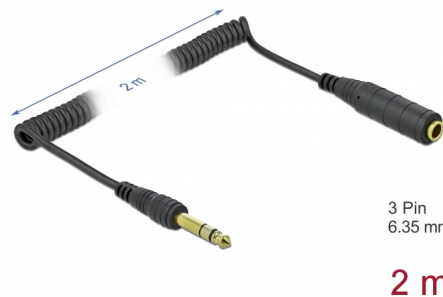

Delock Σπειροειδές Καλώδιο Επέκτασης των 3 pin 6,35 χιλ. Στερεοφωνικής αρσενικής Υποδοχής προς Στερεοφωνική θηλυκή Υποδοχή 2 μ. μαύρο

Περιγραφή

Αυτό το καλώδιο στερεοφωνικής υποδοχής της Delock επιτρέπει την επέκταση μιας στερεοφωνικής σύνδεσης των 6,35 χιλ. Εξαιτίας της ποιότητάς του, είναι ιδιαίτερα κατάλληλο για σύνδεση μεγάλων.

Κυλινδρικό Καλώδιο

Το κυλινδρικό καλώδιο μπορεί να αποθηκευτεί εύκολα και δεν καταλαμβάνει πολύ χώρο συγκριτικά με τα κοινά καλώδια.

Αρ. προϊόντος 85938

EAN: 4043619859382

Χώρα προέλευσης: China

Συσκευασία: Τσαντάκι με φερμουάρ

Προδιαγραφές

- Συνδετήρας:
  - 1 x στερεοφωνικό βύσμα αρσενικού τύπου 6,35 mm 3 ακίδων >
  - 1 x 6,35 mm στερεοφωνική υποδοχή 3 ακίδων θηλυκή
- Τύπος καλωδίου: κυλινδρικό καλώδιο
- Μετρητής καλωδίου: 30 AWG
- Επιχρυσωμένες επαφές
- Χρώμα: μαύρο
- Μήκος συμπεριλ. συνδέσμου: περ. 2 m

Απαιτήσεις συστήματος

- Μια ελεύθερη υποδοχή 6,35 mm

Περιεχόμενα συσκευασίας