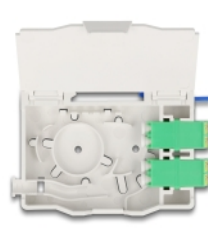

Delock Cutie de conectare a fibrei optice pentru șină DIN cu suport de racordare și 2 x cuplaj LC Duplex

Descriere scurta

Această cutie de conectare a fibrei optice FTTH de la Delock este ideală pentru configurarea rapidă și sigură a rețelei de fibră optică în clădiri. Acesta poate găzdui până la două cuplaje SC Simplex sau LC Duplex.

Cutie de conectare pentru montare pe șină DIN

Clemele integrate permit montarea pe șinele DIN de 35 mm.

Cu suport de îmbinare

Suportul de racordare integrat permite rutarea curată a fibrelor individuale pentru o transmisie optimă a semnalelor de unde luminoase.

**Nr. 85936**

EAN: 4043619859368

Țara de origine: China

Pachet: White Box

Detalii tehnice

- Cutie de conectare cu fibră optică pentru aplicații FTTH
- Cutie de conectare cu 2 x cuple LC Duplex
- 2 sloturi pentru cuplajele SC Simplex sau LC Duplex
- Montare pe șină DIN: 35 mm
- Cu suport de îmbinare
- Flip de protecție
- Carcasa uitoare: alb
- Material carcasă: ABS
- Dimensiunii (LxIxÎ): aprox. 85,0 x 60,6 x 18,0 mm

Pachetul contine

- Cutie de conectare cu fibră optică
- 2 x ambreiaje LC Duplex
- 4 x tuburi de protecție sudură

Imagini

General

Mounting type:	Montare pe șină DIN: 35 mm
----------------	----------------------------