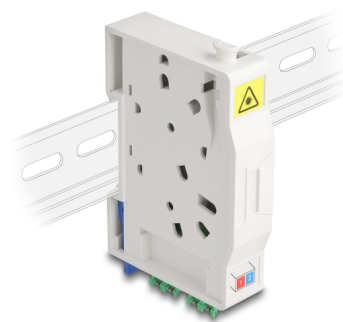

Delock Cutie de conectare a fibrei optice pentru șină DIN cu suport de racordare și 2 x cuplaj LC Duplex

Descriere scurta

Această cutie de conectare a fibrei optice FTTH de la Delock este ideală pentru configurarea rapidă și sigură a rețelei de fibră optică în clădiri. Acesta poate găzdui până la două cuplaje SC Simplex sau LC Duplex.

Cutie de conectare pentru montare pe șină DIN

Clemele integrate permit montarea pe șinele DIN de 35 mm.

Cu suport de îmbinare

Suportul de racordare integrat permite rutarea curată a fibrelor individuale pentru o transmisie optimă a semnalelor de unde luminoase.

**Nr. 85936**

EAN: 4043619859368

Țara de origine: China

Pachet: White Box

Detalii tehnice

- Cutie de conectare cu fibră optică pentru aplicații FTTH
- Cutie de conectare cu 2 x cuple LC Duplex
- 2 sloturi pentru cuplajele SC Simplex sau LC Duplex
- Montare pe șină DIN: 35 mm
- Cu suport de îmbinare
- Flip de protecție
- Carcasa uitoare: alb
- Material carcasă: ABS
- Dimensiunii (LxIxÎ): aprox. 85,0 x 60,6 x 18,0 mm

Pachetul contine

- Cutie de conectare cu fibră optică
- 2 x ambreiaje LC Duplex
- 4 x tuburi de protecție sudură

Imagini

General

Mounting type:	Montare pe șină DIN: 35 mm
----------------	----------------------------