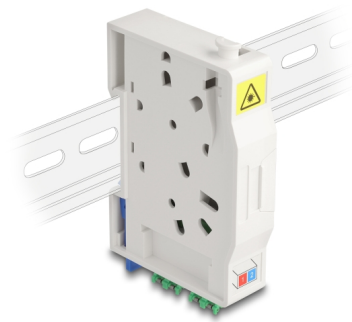

Delock Priključna kutija za optička vlakna za DIN tračnicu sa spojnim držačem i 2 x LC Duplex spojnicom

Opis

Ova FTTH optička spojna kutija tvrtke Delock idealna je za brzo i sigurno postavljanje optičke mreže u zgradama. Može primiti do dva SC Simplex ili LC Duplex spojnika.

Priključna kutija za montažu na DIN šinu

Ugrađene kopče omogućavaju montiranje na 35 mm DIN vodilice.

Sa spojnim držačem

Integrirani držač spojnice omogućuje čisto usmjeravanje pojedinačnih vlakana za optimalan prijenos signala svjetlosnih valova.

Predmet br. 85936

EAN: 4043619859368

Zemlja podrijetla: China

Pakiranje: White Box

Tehnički podaci

- Priključna kutija s optičkim vlaknima za FTTH primjene
- Priključna kutija s 2 x LC Duplex spojnice
- 2 utora za SC Simplex ili LC Duplex spojke
- Montaža DIN vodilice: 35 mm
- Sa spojnim držačem
- Zaštitni preklop
- Kućište boja: bijela
- Materijal kućišta: ABS
- Mjere (DxŠxV): oko 85,0 x 60,6 x 18,0 mm

Sadržaj pakiranja

- Priključna kutija s optičkim vlaknima
- 2 x LC Duplex spreznika
- 4 x spojne zaštite termoskupljajuće cijevi

General

Mounting type:	Montaža DIN vodilice: 35 mm
----------------	-----------------------------