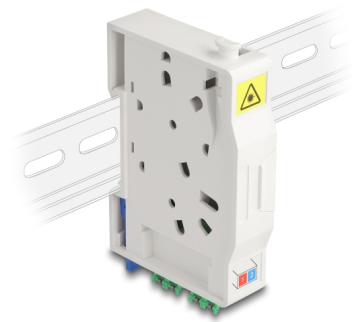

Delock Scatola di connessione per fibra ottica per guida DIN con supporto per giunzione e accoppiatore 2 x LC Duplex

Descrizione

Questa scatola di connessione per fibra ottica FTTH Delock è ideale per configurare in modo rapido e sicuro la rete in fibra ottica negli edifici. Può ospitare fino a due accoppiatori SC Simplex o LC Duplex.

Scatola di connessione per montaggio su guida DIN

Le clip integrate consentono il montaggio su guide DIN da 35 mm.

Con supporto per giunzioni

Il supporto di giunzione integrato consente un posizionamento ordinato delle singole fibre per una trasmissione ottimale dei segnali a onde luminose.

Articolo n. 85936

EAN: 4043619859368

Paese di origine: China

Pacchetto: White Box

Dettagli tecnici

- Scatola di connessione in fibra ottica per applicazioni FTTH
- Scatola di connessione con 2 x accoppiatori LC Duplex
- 2 slot per attacchi SC Simplex o LC Duplex
- Montaggio su guida DIN: 35 mm
- Con supporto per giunzioni
- Capovolgimento protettivo
- Custodia colore: bianco
- Materiale custodia: ABS
- Dimensioni (LxPxA): ca. 85,0 x 60,6 x 18,0 mm

Contenuto della confezione

- Scatola di connessione in fibra ottica
- 2 x attacco LC Duplex
- 4 x protezione di giunzione termorestringente