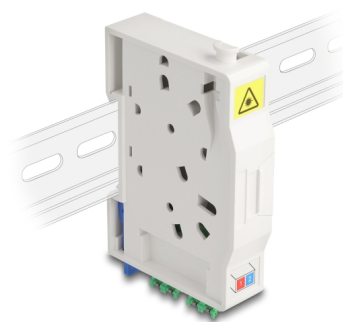

Delock Κυτίο Σύνδεσης Οπτικών Ινών για τροχιά DIN με συγκρατητή σύνδεσης και 2 x LC Duplex ζεύκτη

Περιγραφή

Αυτό το κυτίο σύνδεσης οπτικών ινών FTTH της Delock είναι ιδανικό για γρήγορη και ασφαλή ρύθμιση του δικτύου οπτικής ίνας σε κτίρια. Μπορεί να φιλοξενήσει έως και δύο ζεύκτες SC Simplex ή LC Duplex.

????? ?????????? ??? ?????????????? ?????????? DIN

Τα ενσωματωμένα clip επιτρέπουν την εγκατάσταση σε τροχιά DIN των 35 χιλ.

Αρ. προϊόντος 85936

EAN: 4043619859368

Χώρα προέλευσης: China

Συσκευασία: White Box

Με συγκρατητή σύνδεσης

Ο ενσωματωμένος συγκρατητής σύνδεσης επιτρέπει μια καθαρή δρομολόγηση των μεμονωμένων ινών για τη βέλτιστη μετάδοση σημάτων φωτεινού κύματος.

Προδιαγραφές

- Κουτί σύνδεσης οπτικών ινών για εφαρμογές FTTH
- Κυτίο σύνδεσης με ζεύκτες 2 x LC Duplex
- 2 υποδοχές για σύζευξη SC Simplex ή LC Duplex
- Διάδρομος στερέωσης DIN: 35 χιλ.
- Με συγκρατητή σύνδεσης
- Προστατευτικό κλιπ
- Περίβλημα Χρώμα: λευκό
- Υλικό περιβλήματος: ABS
- Διαστάσεις (ΜxΠxΥ): περ. 85,0 x 60,6 x 18,0 mm

Περιεχόμενα συσκευασίας

- Κουτί σύνδεσης οπτικών ινών
- 2 x LC Duplex σύζευξη
- 4 x θερμοσυστελλόμενο προστατευτικό συναρμογής

Εικόνες

General

Mounting type:	Διάδρομος στερέωσης DIN: 35 χιλ.
----------------	----------------------------------