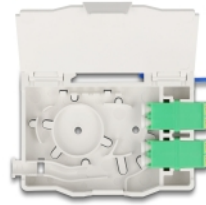

Delock Κυτίο Σύνδεσης Οπτικών Ινών για τροχιά DIN με συγκρατητή σύνδεσης και 2 x LC Duplex ζεύκτη

Περιγραφή

Αυτό το κυτίο σύνδεσης οπτικών ινών FTTH της Delock είναι ιδανικό για γρήγορη και ασφαλή ρύθμιση του δικτύου οπτικής ίνας σε κτίρια. Μπορεί να φιλοξενήσει έως και δύο ζεύκτες SC Simplex ή LC Duplex.

Με συγκρατητή σύνδεσης

Ο ενσωματωμένος συγκρατητής σύνδεσης επιτρέπει μια καθαρή δρομολόγηση των μεμονωμένων ινών για τη βέλτιστη μετάδοση σημάτων φωτεινού κύματος.

Προδιαγραφές

- Κουτί σύνδεσης οπτικών ινών για εφαρμογές FTTH
- Κυτίο σύνδεσης με ζεύκτες 2 x LC Duplex
- 2 υποδοχές για σύζευξη SC Simplex ή LC Duplex
- Διάδρομος στερέωσης DIN: 35 χιλ.
- Με συγκρατητή σύνδεσης
- Προστατευτικό κλιπ
- Περίβλημα Χρώμα: λευκό
- Υλικό περιβλήματος: ABS
- Διαστάσεις (ΜxΠxΥ): περ. 85,0 x 60,6 x 18,0 mm

Περιεχόμενα συσκευασίας

- Κουτί σύνδεσης οπτικών ινών
- 2 x LC Duplex σύζευξη
- 4 x θερμοσυστελλόμενο προστατευτικό συναρμογής

Εικόνες

General

Mounting type:	Διάδρομος στερέωσης DIN: 35 χιλ.
----------------	----------------------------------

Physical characteristics

Υλικό:	ABS
Μήκος:	85 mm
Width:	60,6 mm
Height:	18,0 mm
Χρώμα:	λευκό